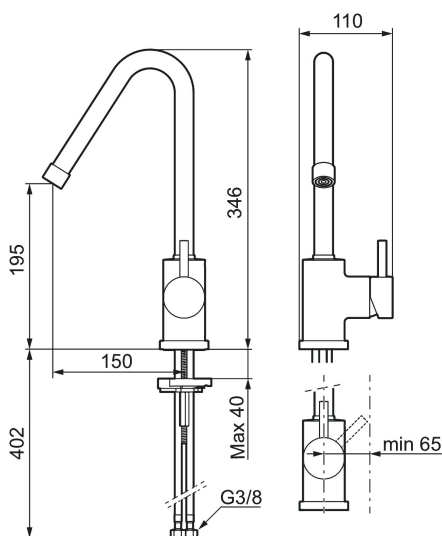

MORA IZZY rustic köksblandare

Mora Izzy förmedlar harmoni och elegans. Pipens formsköna linjer ger Mora Izzy sitt karaktäristiska utseende. Den rustika finishen på Izzy Rustic är inspirerad av industriella, råa miljöer och talar sitt eget språk. Kranen kommer att åldras och patineras vackert med tiden - livet runt kranen kommer att göra avtryck. Eftersom kranen förändras precis som livet själv så kan patinering redan ha påbörjats innan leverans.

Art.nr: 702800.25 **RSK:** 8310755 **Flöde 3 bar:** 11,1 l/min

Utförande: Rustik mässing

Izzy Raw och Rustic har en yta av obehandlad mässing som gör att den kommer att åldras och patineras vackert med tiden.

- ESS (Energisparsystem)
- Omställbar flödesbegränsning och temperaturspär
- Flexibla anslutningsrör i metallomspunnen Soft PEX®
- Svängbar pip 60°, 85°, 110° eller 360°
- Hålmått Ø29-37 mm