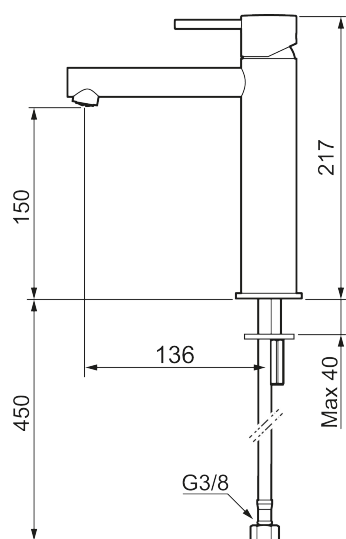

MORA INXX II sharp, medium

INXX II håndvaskarmatur findes i tre forskellige højder, hvor medium er et mellemhøjt armatur, der er tilpasset større håndvaske. I en slidstærk, matsort overflader og håndvaskarmaturets lige profil med lang tud og skrå studs – er INXX II sharp både smukt og behageligt i brug. Armaturet er testet og godkendt ud fra det gældende bygningsreglement og er energieffektivt, hvilket indebærer, at det giver et lavere vand- og energiforbrug uden at gå på kompromis med komforten. Bundventilen fås som tilbehør i samme overflader.

273013.12CA

VVS:

701496411

Flow 3 bar: 4,5

l/m

Beskrivelse: Matsort

Unikke egenskaber

Tilbageløbssikring

- Til håndvask.
- 136 mm fremspring.
- Keramisk tætning.
- Indbygget temperatur- og flowbegrænser.
- Flexible tilslutningsslanger.
- Hulmål Ø34-37 mm.