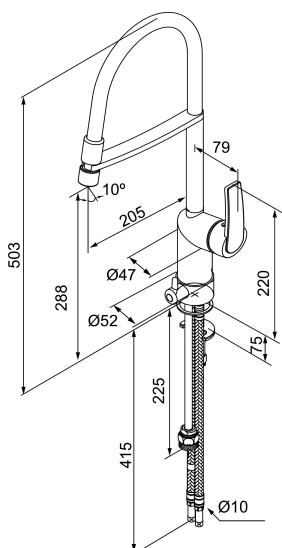

Mora NYXX Miniprofi pk-venttiilein

Mora NYXX on uusi hanasarja, jonka suunnittelussa on tarkkaan huomioitu sekä design että korkea laatu ja toiminnallisuus. Muotoilussa yhdistyy sekä pyöreät että suorat linjat ja siksi Mora NYXX sopii moderniin kotiin. Valikoimissamme on useita malleja niin keittiöön kuin kylpyhuoneeseenkin

Tuote-nro: 762200.0011 **LVI:** 6261227

Kuvaus: Kromi/musta

Ainutlaatuiset ominaisuudet

- Yhdistetty keittiöhana ja esihuuhtelulaite
- Lämpötilan ja vesimäärän esisääto
- Eco-poresuutin
- Joustavat Soft PEX[®]-liitosletkut
- Kääntyvä juoksuputki 120°, rajoitus 60° saatavilla
- Asennusreikä Ø34-37 mm
- Ääniluokka 1