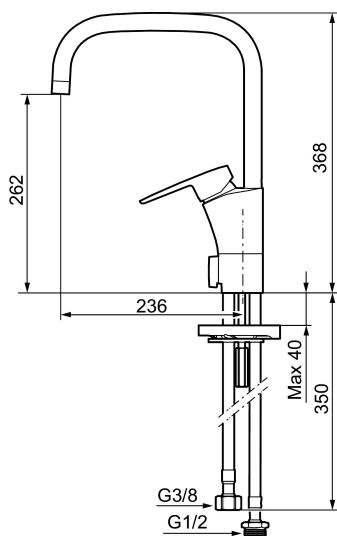

Unieke karaktereigenschappen

Type terugstroombeveiliging 

MORA CERA K7 keukenmengkraan

Artikelnummer: 242071 Flow 3 bar: 7,9 l/m

Omschrijving: chroom

- Met afsluiter voor vaatwasser, mengkraan, koudstart
- ESS (Energie Spaar Systeem)
- Soft closing principe met keramische afdichtingen
- Instelbare volumestroom- en temperatuurbegrenzing
- Eco (Energie- en waterbesparende volumestroombegrenzer)
- Draaibare uitloop 60°, 85°, 110° of 360° (begrenzer voor 60° of 110° inbegrepen)
- Flexibele aansluitslangen 3/8" wartel
- Kraangat Ø32-37 mm