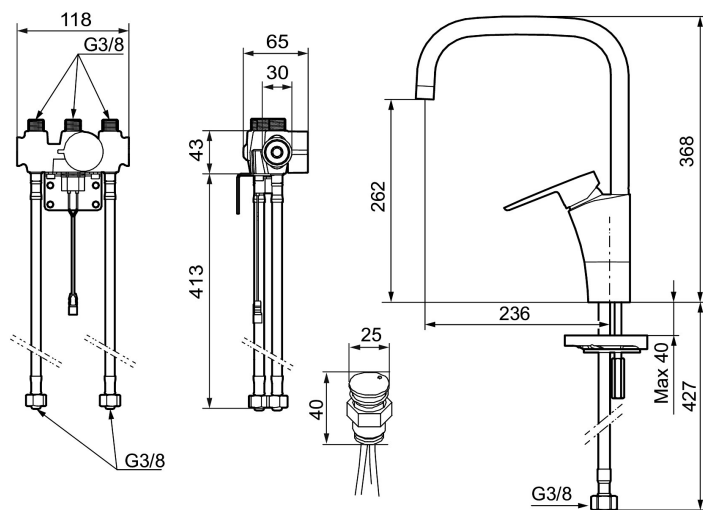

## MORA CERA duo Spültisch Hybridarmatur m. Hygienespülung

Artikel-Nr.: 242080 Flow 3 bar: 12,4 l/m

Ausführung: Chrom, Batteriebetrieb, einschl. Batterie

- Mit elektronischem Geräteanschlussventil
- Hybridarmatur, mechanischer 1-Hebelmischer kombiniert mit Sensor zum berührungslosen Bezug
- 6 unterschiedliche Programme, frei programmierbar (optional mit Fernbedienung 729480.AE)
- Automatische Anpassung des Sensorabstands
- Soft Closing Magnetventil, verhindert Druckstöße
- Einstellbare Heißwassersperre
- Fließzeitbegrenzung, verhindert Überschwemmungen
- Reinigungsmodus (Durchflussabschaltung für 1 Min.)
- Schutzart Sensor, IP67
- Niedriger Stromverbrauch – lange Lebensdauer (Batterie hält im Schnitt 5 Jahre)
- Nachträglich umrüstbar von Batterie auf Netz oder von Netz auf Batterie
- Für Netzanschluss wird das Adapterkit S600147 benötigt
- ESS (Energie-Spar-System)
- Eco (Energie- und Wasserstrahlregler)
- Schwenkbarer Auslauf, Schwenkbegrenzung 60°, 85°, 110° oder 360°
- Lochdurchmesser Ø32-37 mm
- Zertifiziert nach DIN EN 15091