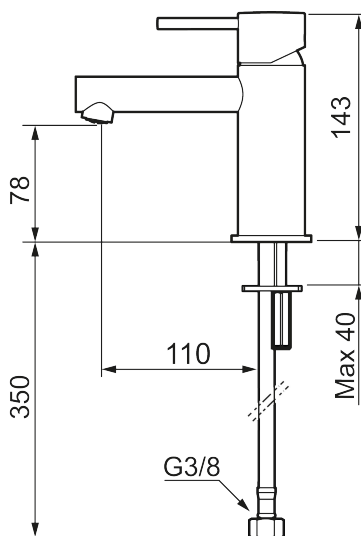

MORA INXX II sharp, small

INXX II håndvaskarmatur findes i tre forskellige højder, hvor small er et lavt armatur, der er tilpasset mindre håndvaske. I en slidstærk, matgrå overflader og håndvaskarmaturets lige profil med lang tud og skrå studs – er INXX II sharp både smukt og behageligt i brug. Armaturet er testet og godkendt ud fra det gældende bygningsreglement og er energieffektivt, hvilket indebærer, at det giver et lavere vand- og energiforbrug uden at gå på kompromis med komforten. Bundventilen fås som tilbehør i samme overflader.

273003.44CA

VVS:

701495412

Flow 3 bar: 4,5

l/m

Beskrivelse: Matgrå

Unikke egenskaber

Tilbageløbssikring

- Til håndvask.
- 110 mm fremspring.
- Keramisk tætning.
- Indbygget temperatur- og flowbegrænser.
- Flexible tilslutningsslanger.
- Hulmål Ø34-37 mm.