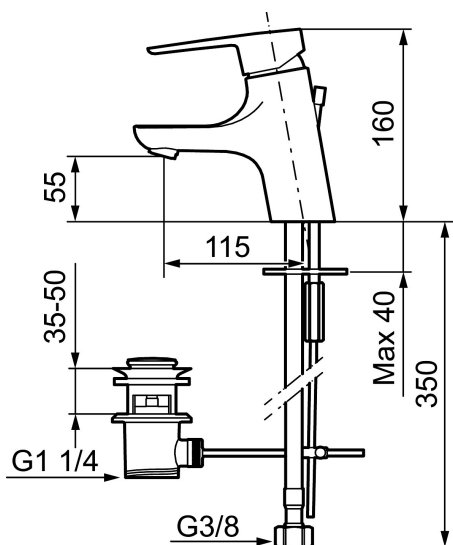

MORA CERA B5 servantbatteri

Mora Cera servantkran har tiltalende moderne design samtidig som det også er energieffektiv og brukervennlig for hele familien. Mora Cera skaper en luksuriøs følelse på badet, samtidig som du sparer miljøet!

De integrerte energisparefunksjonene i servantkranen påvirker ikke brukervennligheten.

Art.no.: 243051.CA NRF-nummer: 4290035 Flow 3 bar: 4,8 l/m
Utførende: Krom

Unike funksjoner

Tilbakeslagssikring

- Mykstengende
- ESS (Energisparesystem)
- Med oppløftventil
- Vannmengdebegrenser og temperatursperre
- Mora Eco konstantvannmengde 5 l/min ved 2-6 bar
- Fleksible Soft PEX®-rør med 3/8" mutter
- Godkjent av svenske reumatikerforbundet