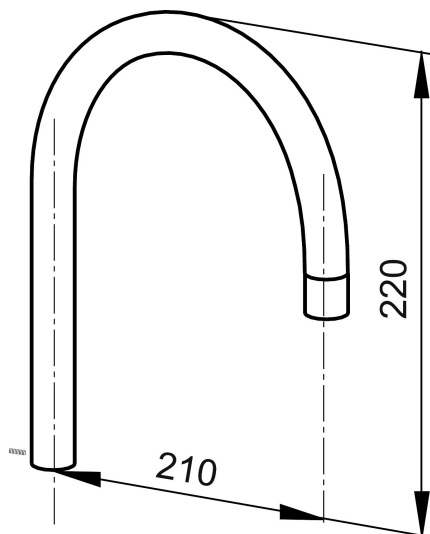

Unika egenskaper

Utloppspip, MORA INXX A1

Art.nr: 708557.75AE RSK: 8326723

Utförande: Rostfritt utseende, svängbar 120°

- För MORA INXX A1 köksblandare