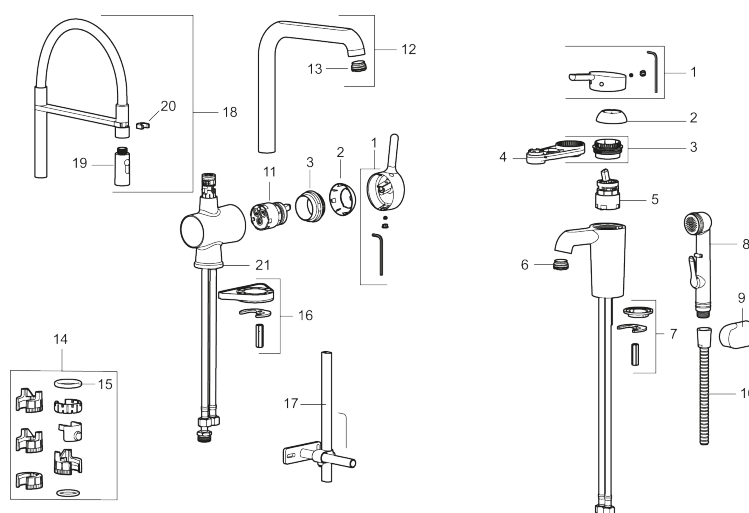

Artikel-nummer: 262081.0011 **VVS:** 716268524 **Flow 3 bar:** 8,7 l/m
Beskrivelse: Krom, sort slange

Unikke egenskaber

Tilbageløbssikring

- Til køkkenvask.
- Spulerbruser med to forskellige vandstrålemuligheder.
- Med høj svingtud 60°, 85°, 110° eller 360°.
- 250 mm fremspring.
- Soft Closing og keramisk kartusche.
- Indbygget temperatur- og flowbegrænser.
- Eco (Energi- og vandbesparende perlator).
- Flexible tilslutningslanger.
- Kontraventiler.
- Hulmål Ø34-37 mm.
- **5 års trykgaranti.**

PRODUKTBESKRIVELSE

Etgrebsarmatur, Mora One Miniprofi

Mora One kombinerer brugervenlighed, et smukt ydre, teknisk innovation og holdbarhed. Den kendte svenske arkitekt og designer Thomas Sandell har hentet inspiration fra Mora Armatur's 90-årige historie og den klassiske, gamle vandpost. Resultatet er unikt: Et klassisk armatur til det moderne hjem. Indeni byder Mora One på avanceret, gennemprøvet teknik, der sparer vand og energi uden at gå på kompromis med komforten.

Artikel-nummer:
VVS: 716268524

262081.0011

Reservedelsliste

NR.	ART.NO	VVS	BESKRIVELSE
1	409560.AE		Greb komplet
2	409580.AE		Dækkappe
3	409570.AE		Låsemøtrik incl. serviceværktøj
4	891096.AE	745148405	Serviceværktøj
5	409403.AE	745148400	Keramisk indsats, incl. serviceværktøj
5	409405.AE		Keramisk indsats turbo, incl. serviceværktøj
6	409565.AE		Strålsamler M24 udv., 5 l/min ved 2-6 bar
7	409387.AE	745148398	Bespændingssæt. Til håndvask
8	S600206		Selvlukkende håndbruser, krom
9	130732.AE	738849814	Håndbruseholder
10	S600207		Slange til håndbruser 1,5 m, krom
11	409450.AE		Patron inkl. serviceværktøj
12	409561.AE		Svingtud, krom