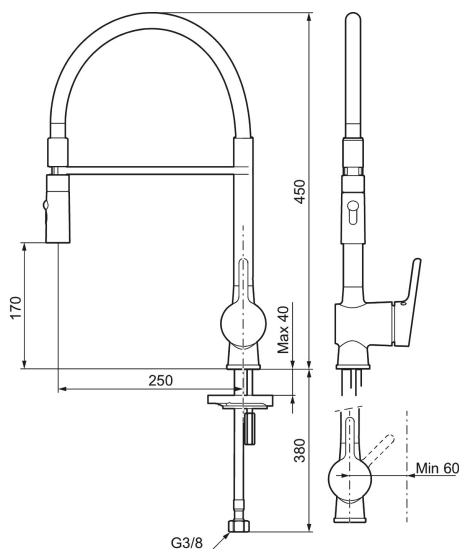

Etgrebsarmatur, Mora One Miniprofi

Mora One kombinerer brugervenlighed, et smukt ydre, teknisk innovation og holdbarhed. Den kendte svenske arkitekt og designer Thomas Sandell har hentet inspiration fra Mora Armatur's 90-årige historie og den klassiske, gamle vandpost. Resultatet er unikt: Et klassisk armatur til det moderne hjem. Indeni byder Mora One på avanceret, gennemprøvet teknik, der sparer vand og energi uden at gå på kompromis med komforten.

Artikel-nummer: 262081.0011 **VVS:** 716268524 **Flow 3 bar:** 8,7 l/m
Beskrivelse: Krom, sort slange

Unikke egenskaber

Tilbageløbssikring

- Til køkkenvask.
- Spulerbruser med to forskellige vandstrålemuligheder.
- Med høj svingtud 60°, 85°, 110° eller 360°.
- 250 mm fremspring.
- Soft Closing og keramisk kartusche.
- Indbygget temperatur- og flowbegrænser.
- Eco (Energi- og vandbesparende perlator).
- Flexible tilslutningslanger.
- Kontraventiler.
- Hulmål Ø34-37 mm.
- **5 års trykgaranti.**

Artikel-nummer:
VVS: 716268524

262081.0011

Reservedelsliste

NR.	ART.NO	VVS	BESKRIVELSE
1	409560.AE		Greb komplet
2	409580.AE		Dækkappe
3	409570.AE		Låsemøtrik incl. serviceværktøj
4	891096.AE	745148405	Serviceværktøj
5	409403.AE	745148400	Keramisk indsats, incl. serviceværktøj
5	409405.AE		Keramisk indsats turbo, incl. serviceværktøj
6	409565.AE		Strålsamler M24 udv., 5 l/min ved 2-6 bar
7	409387.AE	745148398	Bespændingssæt. Til håndvask
8	S600206		Selvlukkende håndbruser, krom
9	130732.AE	738849814	Håndbruseholder
10	S600207		Slange til håndbruser 1,5 m, krom
11	409450.AE		Patron inkl. serviceværktøj
12	409561.AE		Svingtud, krom