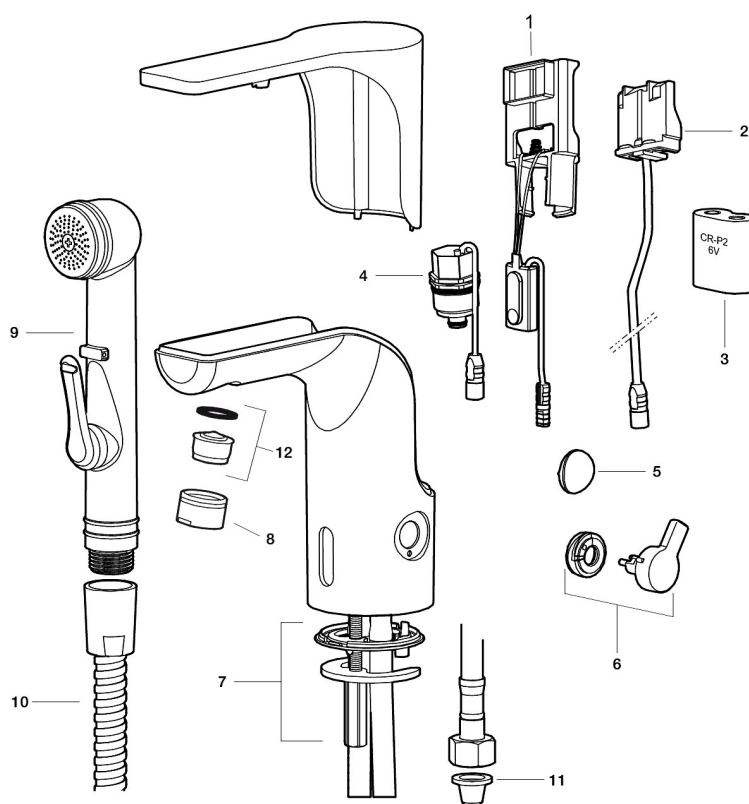

PRODUKTBESKRIVNING

MORA MMIX tronic tvättställsblandare, batteridrift

Sensorstyrda blandare har sitt ursprung i offentliga miljöer, men börjar mer och mer hitta in i det moderna hemmet. MORA MMIX tronic är en ny generation av svenskutvecklade sensorstyrda blandare med all teknik integrerad i blandarhuset, dvs ingen elektronik under tvättstället. Den sparar både vatten och energi, och är lika enkel att installera som en vanlig tvättställsblandare. MORA MMIX tronic är batteridriven, men är enkel att konvertera om till nät drift. Med hjälp av reglaget på sidan ställer man enkelt temperaturen.

Art.nr: 720080

RSK: 8553527

Reservdelstlista

NR.	ART.NR	RSK	BESKRIVNING
1	729450.ae	8553556	Elektronikenhet till STD
1	729452.AE	8553558	Elektronikenhet till Centralstyrd
2	S600131	8483190	AC adapter
3	S600135	8483191	Batteri
4	729455.AE	8553561	Magnetventil
5	729457.AE	8553563	Täcklock
6	729456.AE	8553562	Vred, krom