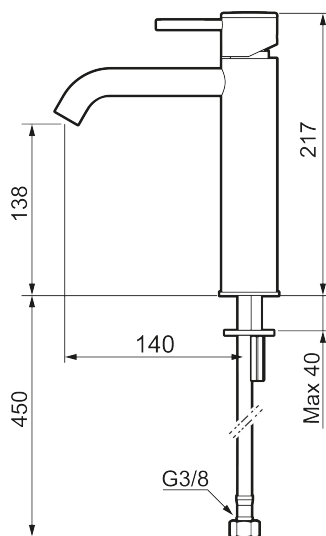

Unike funksjoner

Tilbakeslagssikring

MORA INXX II soft, medium servantbatteri

INXX II servantkran finnes i tre ulike høyder der medium er en mellomhøy kran som passer til større håndfat. Med en holdbar matthvit nyanse og servantkranens stilrene form, øker INXX II soft baderommets komfort og gir en følelse av kvalitet og eleganse. Blandebatteriet er testet og godkjent ut fra gjeldende byggeregler og det er energieffektivt, noe som innebærer at man får et lavere vann- og energiforbruk uten å gi avkall på komforten. Bunnventil finnes som tilbehør i samme nyanse.

- Vannmengdebegrenser og temperatursperre
- Fleksible Soft PEX[®]-rør med 3/8" mutter

PRODUKTBESKRIVNING

MORA INXX II soft, medium servantbatteri

INXX II servantkran finnes i tre ulike høyder der medium er en mellomhøy kran som passer til større håndfat. Med en holdbar matthvit nyanse og servantkranens stilrene form, øker INXX II soft baderommets komfort og gir en følelse av kvalitet og eleganse. Blandebatteriet er testet og godkjent ut fra gjeldende byggeregler og det er energieffektivt, noe som innebærer at man får et lavere vann- og energiforbruk uten å gi avkall på komforten. Bunnventil finnes som tilbehør i samme nyanse.

NR.	ART. NO.	NRF-NUMMER	BESKRIVELSE
1	409701.62AE	4295011	Spak, komplett, børstet messing PVD
2	409703.AE	4295014	Innsats
3	409706.AE	4295016	Strålesamler M16,5 utv., 5 l/min ved 2–6 bar
4	209518.AE	4294311	Festedetaljer, servantbatteri
5	409708.AE		Spak med ekstra lengde 172 mm, krom
5	409708.12AE		Spak med ekstra lengde 172 mm, matt sort
5	409708.22AE		Spak med ekstra lengde 172 mm, matt hvit
5	409708.44AE		Spak med ekstra lengde 172 mm, matt grå
5	409708.60AE		Spak med ekstra lengde 172 mm, polert messing PVD
5	409708.62AE		Spak med ekstra lengde 172 mm, børstet messing PVD