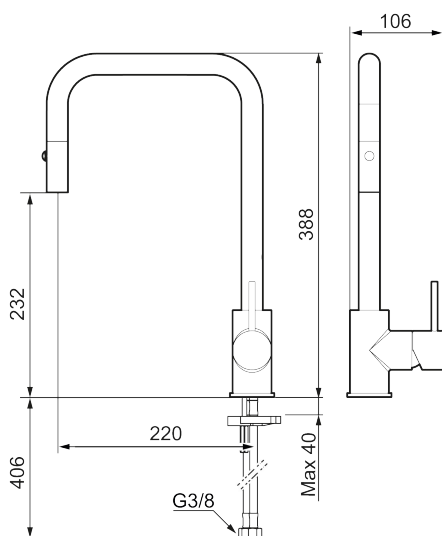

INXX II pullout köksblandare

Med en tålig mattsvart nyans och ett avskalat formspråk bidrar INXX II pullout till ett lyxigt och elegant kök.

Blandaren har ett utdragbart munstycke som kan skiftas mellan vanlig vattenstråle och dusch. När vattnet stängs av återgår strålen automatiskt till sin standardinställning.

Unika egenskaper

Skyddsmodul

Art.nr: 272031.12CA RSK: 8312035 Flöde 3 bar: 6,0 l/min

Utförande: Mattsvart

- Utdragbart munstycke med två strålbilder (normal och sköljstråle)
- Omställbar flödesbegränsning och temperaturspär
- Flexibla anslutningsrör i metallomspunnen Soft PEX[®], anslutning G3/8
- Svängbar pip 130°, anpassningsbar för olika diskhoar
- Återströmningsskydd enligt EU-standard SS-EN 1717
- Hålmått Ø34-37 mm