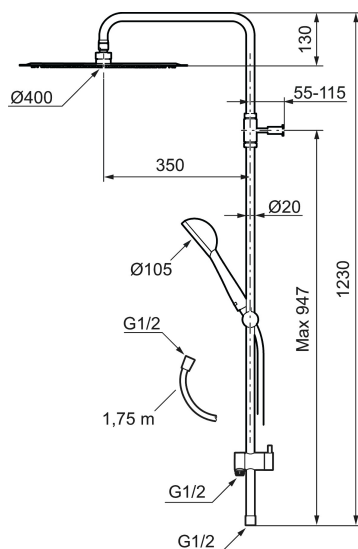

Art.nr: 130017 RSK: 8320104 Flöde 3 bar: 20,0 l/min

Utförande: Krom

- Omkastare med keramisk tätning
- Metallomspunnen slang 1750 mm, PVC- och BPA-fri innerslang
- Med antikalksystemet "Easy-Clean"
- Duschröret kan kapas vid behov
- Omkastaren kan monteras med vredet framåt eller åt sidan
- Handdusch 9 l/min, taksil 20 l/min

Art.nr: 130017

RSK: 8320104

Reservdelslista

NR.	ART.NR	RSK	BESKRIVNING
1	209566	8237323	Taksil 400 mm
2	130349	8275276	Handdusch
3	409435.AE		Väggfäste
4	130363.AE	8762730	Gliddel
5	131170.AE	8251927	Metallomspunnen duschslang 1750 mm, krom
6	139901.AA	8762736	Gliddel, krom
7	409590.AE	8221731	Duschrörsklammer, krom
8	409422	8541659	Duschromkastare, komplett
9	409430.AE	8541683	Duschromkastare (utan ratt)
10	139812.AE	8295323	Stoppskruv M5x20
11	409417.AA	8541628	Insats Mora shower system, butiksförpackad
12	409443.AE	8295326	Vred till omkastare
13	209549.AE	8180946	Anslutningsrör
14	209291.AE	8295321	Övergångsnippel G1/2 - M18x1

NR.	ART.NR	RSK	BESKRIVNING
15	309246.AE	8295312	O-ring (13,1 x 1,6)
16	609029.AE	8295315	O-ring (16,1 x 1,6)
17	639173.AE	8295314	O-ring (15,1 x 1,6), 2 st
18	209648.AE	8217836	Underrör, krom
19	209650.AE	8217835	Överrör