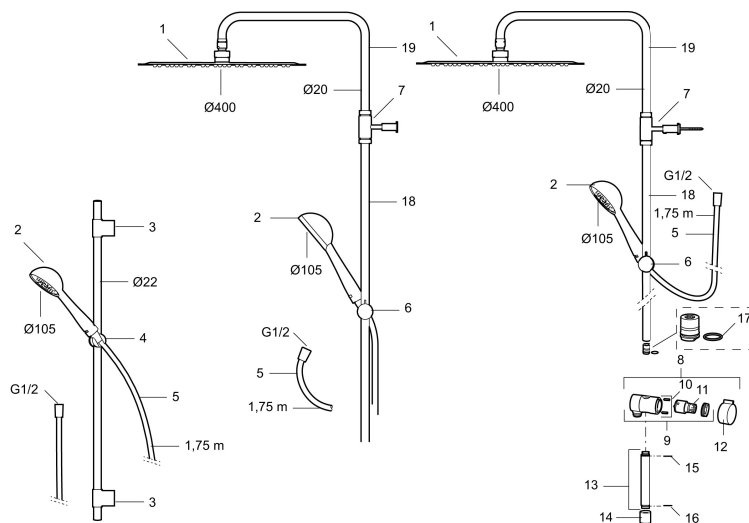

Art.nr: 130017 RSK: 8320104 Flöde 3 bar: 20,0 l/min

Utförande: Krom

- Omkastare med keramisk tätning
- Metallomspunnen slang 1750 mm, PVC- och BPA-fri innerslang
- Med antikalksystemet "Easy-Clean"
- Duschröret kan kapas vid behov
- Omkastaren kan monteras med vredet framåt eller åt sidan
- Handdusch 9 l/min, taksil 20 l/min

Art.nr: 130017

RSK: 8320104

Reservdelslista

NR.	ART.NR	RSK	BESKRIVNING
1	209566	8237323	Taksil 400 mm
2	130349	8275276	Handdusch
3	409435.AE		Väggfäste
4	130363.AE	8762730	Gliddel
5	131170.AE	8251927	Metallomspunnen duschslang 1750 mm, krom
6	139901.AA	8762736	Gliddel, krom
7	409590.AE	8221731	Duschrörsklammer, krom
8	409422	8541659	Duschromkastare, komplett
9	409430.AE	8541683	Duschromkastare (utan ratt)
10	139812.AE	8295323	Stoppskruv M5x20
11	409417.AA	8541628	Insats Mora shower system, butiksförpackad
12	409443.AE	8295326	Vred till omkastare
13	209549.AE	8180946	Anslutningsrör
14	209291.AE	8295321	Övergångsnippel G1/2 - M18x1

NR.	ART.NR	RSK	BESKRIVNING
15	309246.AE	8295312	O-ring (13,1 x 1,6)
16	609029.AE	8295315	O-ring (16,1 x 1,6)
17	639173.AE	8295314	O-ring (15,1 x 1,6), 2 st
18	209648.AE	8217836	Underrör, krom
19	209650.AE	8217835	Överrör