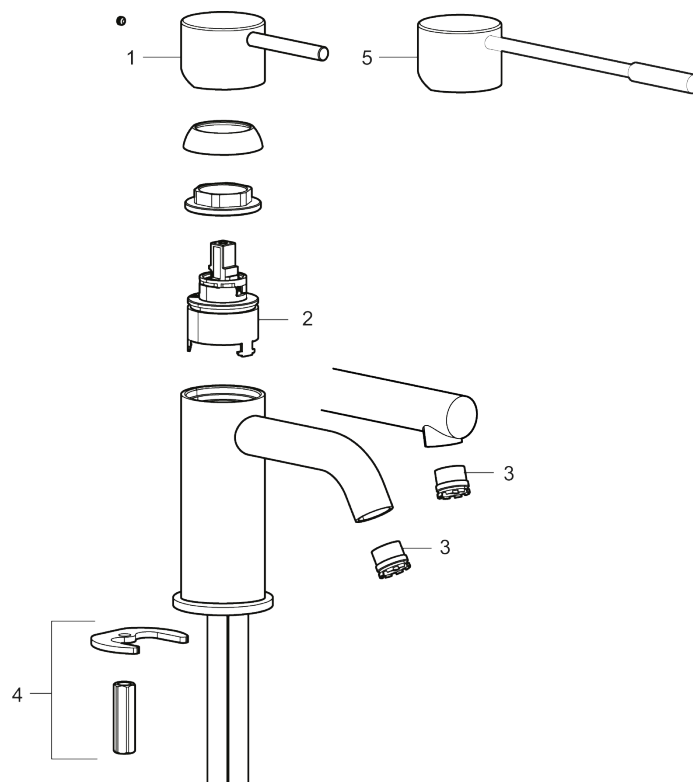

PRODUKTBESKRIVNING

INXX II soft, high
tvättställsblandare

INXX II tvättställsblandare finns i tre olika höjder där high är en hög blandare anpassad för en skålformad bänkmonterad ho. Med en tålig mattvit nyans och tvättställsblandarens stilrena form, höjer INXX II soft badrummets komfort och ger en känsla av kvalitet och elegans. Blandaren är testad och godkänd utifrån de byggregler som finns och är energieffektiv, vilket innebär att den ger en lägre vatten- och energiförbrukning utan att ge avkall på komforten. Bottenventil finns som tillbehör i samma nyans.

Om serien

INXX II är en elegant och tidlös serie i en palett av noga utvalda nyanser. Kombinationen av hög kvalitet, sober design och skön komfort gör den till den ultimata serien.

Art.nr: 273021.22CA

RSK: 8278279

Reservdelslista

NR.	ART.NR	RSK	BESKRIVNING
1	409701.AE	8394076	Spak, komplett, krom
1	409701.12AE	8394077	Spak, komplett, mattsvart
1	409701.22AE	8394078	Spak, komplett, mattvit
1	409701.44AE	8394079	Spak, komplett, mattgrå
1	409701.60AE	8394080	Spak, komplett, polerad mässing PVD