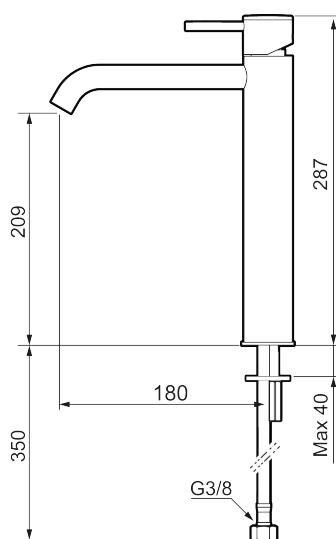

#### Skyddsmodul AA

Utförande: Mattvit

- Keramisk tätning
- Omställbar flödesbegränsning och temperaturspär
- Flexibla anslutningsrör i metallomspunnen Soft PEX<sup>®</sup>, lekande G3/8
- Hålmått Ø34-37 mm