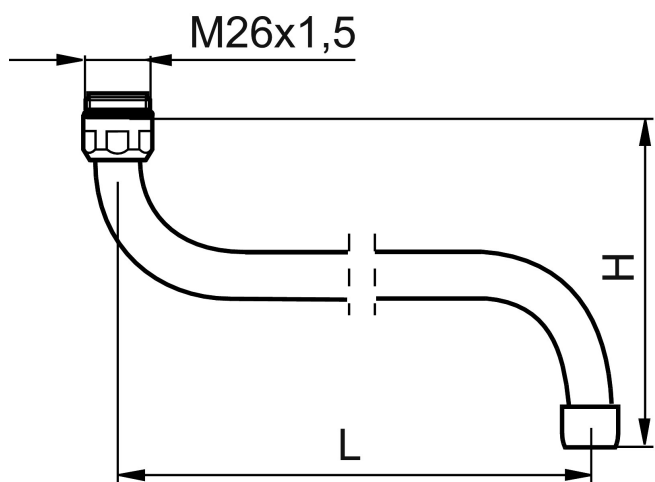

Unike funksjoner

Utløpstut

Art.no.: 704000.AE NRF-nummer: 4295335

Utførende: Krom, L= 165 mm H= 151 mm

- Svingbar
- Med luftinnblandende strålesamler
- Passer alle batterier med innv. M26x1,5