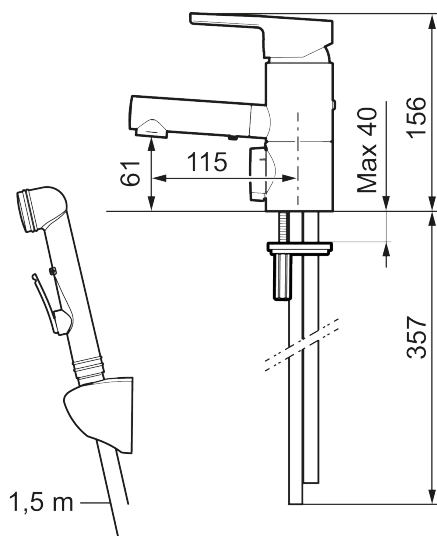

## MMIX II tvättställsblandare

Art.nr: 333087 RSK: 8275848 Flöde 3 bar: 4,5 l/min

Utförande: Krom

- Med självstängande handdusch, slang 1500 mm och upphängare
- ESS (energisparsystem)
- Mjukstängning med keramisk tätning
- Inbyggd, lätt omställbar flödesbegränsning och temperaturspär
- Svängbar pip 110°
- Med inbyggd keramisk avstängning för disk- och tvättmaskin. Omställbar mellan KV och VV, förinställd på KV
- Anslutning Cu-rör Ø10 mm
- Återströmningsskydd enligt EU-standard SS-EN 1717
- Lead Free (blyfri)
- Ljudklass 1
- Hålmått Ø34–37 mm

### Unika egenskaper

Skyddsmodul 

**Reservdelslista**

NR.	ART.NR	RSK	BESKRIVNING
1	409389.AE	8344867	Spak, komplett
2	409392.AE	8344866	Färgmarkering och fästskruv
3	409391.AE	8344865	Täckhylsa
4	409393.AE	8345179	Fästnippel för insats, inkl serviceverktyg
5	439060.AE	8295361	Fästnippel för insats
6	S600253	8387149	Keramikinnsats, inkl serviceverktyg
7	S600298	3870203	Serviceverktyg
8	132205.AE	8281441	Strålsamlarinsats, 5 l/min vid 2–6 bar
9	S600258	8280065	Hylsa M24 utv., 15 mm, krom
10	409407.AE		Fästdetaljer
11	S600206	8233049	Självstängande handdusch, krom
12	S600157	8239542	Handduschhållare, krom
13	S600152	8236561	Högtrycksslang, 1,5 m, krom
14	409390.AE	8344874	Care-spak, komplett, krom/svart
15	S600337	8346905	Insats för diskmaskinsavstängning, med serviceverktyg

NR.	ART.NR	RSK	BESKRIVNING
15	S600316	8387265	Insats för diskmaskinsavstängning, utan serviceverktyg
16	409400.AE	8345180	Vred till diskmaskinsavstängning