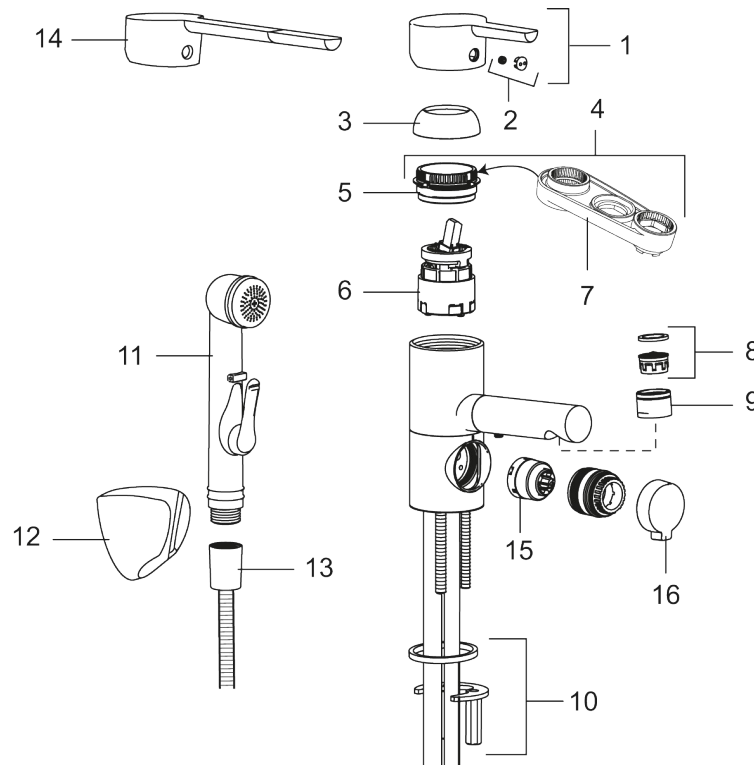

## MMIX II tvättställsblandare

Art.nr: 333087 RSK: 8275848 Flöde 3 bar: 4,5 l/min

Utförande: Krom

- Med självstängande handdusch, slang 1500 mm och upphängare
- ESS (energisparsystem)
- Mjukstängning med keramisk tätning
- Inbyggd, lätt omställbar flödesbegränsning och temperaturspär
- Svängbar pip 110°
- Med inbyggd keramisk avstängning för disk- och tvättmaskin. Omställbar mellan KV och VV, förinställd på KV
- Anslutning Cu-rör Ø10 mm
- Återströmningsskydd enligt EU-standard SS-EN 1717
- Lead Free (blyfri)
- Ljudklass 1
- Hålmått Ø34–37 mm

### Unika egenskaper

Skyddsmodul 

**Reservdelslista**

NR.	ART.NR	RSK	BESKRIVNING
1	409389.AE	8344867	Spak, komplett
2	409392.AE	8344866	Färgmarkering och fästskruv
3	409391.AE	8344865	Täckhylsa
4	409393.AE	8345179	Fästnippel för insats, inkl serviceverktyg
5	439060.AE	8295361	Fästnippel för insats
6	S600253	8387149	Keramikinnsats, inkl serviceverktyg
7	S600298	3870203	Serviceverktyg
8	132205.AE	8281441	Strålsamlarinsats, 5 l/min vid 2–6 bar
9	S600258	8280065	Hylsa M24 utv., 15 mm, krom
10	409407.AE		Fästdetaljer
11	S600206	8233049	Självstängande handdusch, krom
12	S600157	8239542	Handduschhållare, krom
13	S600152	8236561	Högtrycksslang, 1,5 m, krom
14	409390.AE	8344874	Care-spak, komplett, krom/svart
15	S600337	8346905	Insats för diskmaskinsavstängning, med serviceverktyg

NR.	ART.NR	RSK	BESKRIVNING
15	S600316	8387265	Insats för diskmaskinsavstängning, utan serviceverktyg
16	409400.AE	8345180	Vred till diskmaskinsavstängning