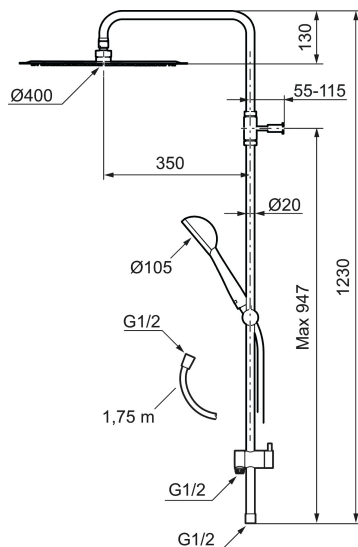

Unikke egenskaber

Mora One Shower System

Teknik, håndværk og design i perfekt samspil. Det er Mora One - en enkel og elegant serie, der løfter ethvert badeværelse. Mora One er designet af den kendte svenske arkitekt og designer Thomas Sandell, som her får brugervenlighed og holdbarhed til at gå op i en højere enhed med et smukt ydre. Mora One fås både som brusesæt, sæt med hoved- og håndbruser og som komplette brusesystemer med armaturer til brus eller kar.

Artikel-nummer: 130017 VVS: 737551504 Flow 3 bar: 20,0 l/m
Beskrivelse: Krom

- Bruserhoved Ø400 mm med antikalsystem "Easy Clean".
- 1750 mm slange i metal med PVC og BPA fri slange indvendig.
- Slangen opfylder EN 1113.
- Omskifttere med keramisk kartusche, kan monteres med grebet i valgfri retning.
- Håndbruser 9 l/min. tagbruser 20 l/min.
- 350 mm fremspring.
- Bruserøret kan afkortes efter behov.