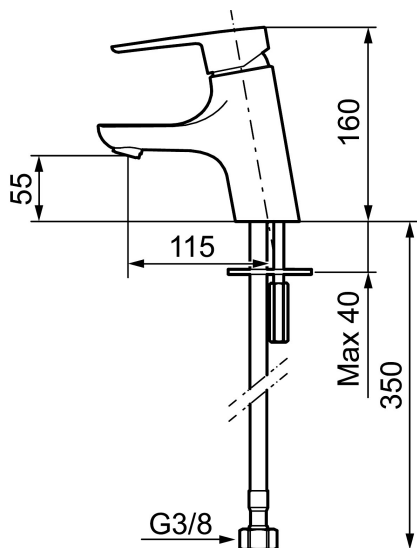

Mora Cera B5 Pesuallashana

Kylpyhuone on paikka rentoutumiselle, nautinnolle ja palautumiselle. Joten täytä se tunteella. Säästä energiaa rasittamatta itseäsi, suojaudu lämpötilavaihteluilta, suo itsellesi tavallista pidempi suihku hyvillä mielin. Mora Cera täyttää kylpyhuoneesi laatuajalla monella tapaa.

Tuote-nro: 243001.CA **LVI:** 6160707 **Flow 3 bar:** 4,8 l/m

Kuvaus: Kromattu, Soft PEX 3/8" liitäntä

- ESS-energiansäästötoiminto
- Keraaminen säätökasetti: pitkä käyttöikä ja pehmeä sulkeutuminen, joka estää paineiskut ja putkien paukkumiset
- Lämpötilan- ja vesimäärän esisääto
- Eco-poresuutin (5l/min at 200–600 kPa)
- Joustavat Soft PEX®-liitosletkut
- Asennusreikä Ø33,5-37 mm
- Ääniluokka 1