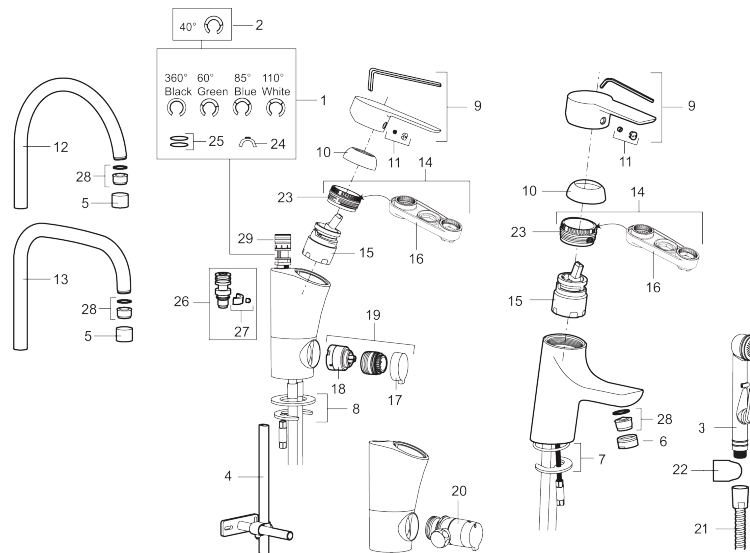

Tuote-nro: 243001.CA **LVI:** 6160707 **Flow 3 bar:** 4,8 l/m

Kuvaus: Kromattu, Soft PEX 3/8" liitäntä

- ESS-energiansäästötoiminto
- Keraaminen säätökasetti: pitkä käyttöikä ja pehmeä sulkeutuminen, joka estää paineiskut ja putkien paukkumiset
- Lämpötilan- ja vesimäärän esisääto
- Eco-poresuutin (5l/min at 200–600 kPa)
- Joustavat Soft PEX[®]-liitosletkut
- Asennusreikä Ø33,5-37 mm
- Ääniluokka 1

Tuote-nro: 243001.CA

LVI: 6160707

Varaosalistaus

NRO.	MA-NRO	LVI	KUVAUS
1	209524.AE	6432226	Juoksuputken rajoitinsarja
2	209543.AE		Juoksuputken rajoitinsarja 40°
3	S600206		Itsesulkeutuva käsisuihku, kromattu
4	409340.AE	6432210	Keittiöhanan tukilevy
5	131410.AE	6561140	Poresuuttimen hylsy M22 sis.
6	131413.AE	6561139	Poresuuttimen hylsy M24 ulk., 13 mm
7	409387.AE		Kiinnityssarja, pesuallashana
8	409388.AE		Kiinnityssarja, keittiöhanalle
9	409600.AE		Vipu, täydellinen
10	409391.AE		Peitelevy
11	409392.AE		Merkkinasta ja vivun kiinnitysruuvi
12	409395.AE		Juoksuputki K5, täydellinen
13	409396.AE		Juoksuputki K7, täydellinen
14	409393.AE		Kiinnitysmutteri ja huoltotyökalu
15	409403.AE	6432018	Keraaminen säätöosa, sis.huoltotyökalun

NRO.	MA-NRO	LVI	KUVAUS
16	891096.AE	6432025	Huoltotyökalu
17	409400.AE		Pesukoneventtiin kahva
18	209504.AE	6258287	Pesukoneventtiin tomiosa huoltoavaimin
19	409104.AE	6258291	Pesukoneventtiili täydellinen
20	409399.AE		Liitossarja pöytämallin astianpesukoneelle
21	S600207		Suihkuletku 1500 mm, kromattu
22	130732.AE	6565461	Käsisuihkun seinäripustin
23	439060.AE		Lukitusnasta
24	309519.AE		Juoksuputken lukitsin
25	708843.AE		O-rengas (15,54 x 2,62), 2 kpl
26	109016.AE		Kiinnitysnippa
27	139595.AE		Rajoitinsarja
28	132205.AE	6561134	Poresuuttimen sisäosa, 5 l/min 200–600 kPa
28	131394.AE	6561135	Poresuuttimen sisäosa, 7–9 l/min 300 kPa
28	132408.AE	6561149	Poresuuttimen sisäosa, 8 l/min 200–600 kPa
29	S600018		Juoksuputken kiinnitysnippa, täydellinen