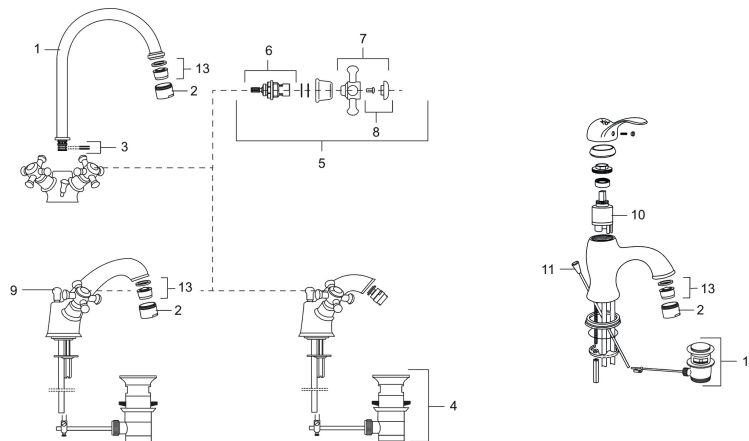

Artikel-Nr.: 700866.0065 Flow 3 bar: 14,1 l/m

Ausführung: Chrom/Gold

- Mit Schwenkauslauf 120°
- Lochdurchmesser Ø33-37 mm
- Optional mit separatem Geräteanschlussventil

Unique characteristics

Backflow protection unit type

## Ersatzteilliste

NO.	ART.NR	AUSFÜHRUNG
1	708139.AE	Auslauf, chrom
2	131413.AE	Gehäuse M24 außen
3	708140.AE	Dichtungssatz für Schwenkauslauf
4	520300	Ablaufventil
5	708146.AE	Oberteil mit handrad
6	719109.AE	Oberteil
7	708137.AE	Handrad, komplett
8	708135.AE	Schraube und Überwurfmutter, chrom
9	719164.AE	Zugstange
10	708295.AE	Keramikkartusche
11	529116.AE	Zugstange, L=370 mm
12	520294	Ablaufventil, ohne Zugstange
13	131398.AE	Einsatz für Strahlregler, 9–11 l/min von 300 kPa