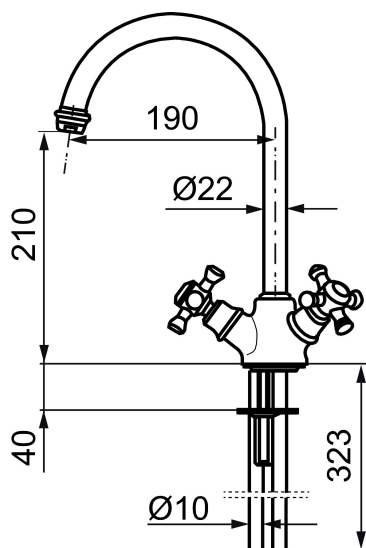

Artikel-Nr.: 700866.0065 Flow 3 bar: 14,1 l/m

Ausführung: Chrom/Gold

- Mit Schwenkauslauf 120°
- Lochdurchmesser Ø33-37 mm
- Optional mit separatem Geräteanschlussventil

Unique characteristics

Backflow protection unit type

## Ersatzteilliste

NO.	ART.NR	AUSFÜHRUNG
1	708139.AE	Auslauf, chrom
2	131413.AE	Gehäuse M24 außen
3	708140.AE	Dichtungssatz für Schwenkauslauf
4	520300	Ablaufventil
5	708146.AE	Oberteil mit handrad
6	719109.AE	Oberteil
7	708137.AE	Handrad, komplett
8	708135.AE	Schraube und Überwurfmutter, chrom
9	719164.AE	Zugstange
10	708295.AE	Keramikkartusche
11	529116.AE	Zugstange, L=370 mm
12	520294	Ablaufventil, ohne Zugstange
13	131398.AE	Einsatz für Strahlregler, 9–11 l/min von 300 kPa