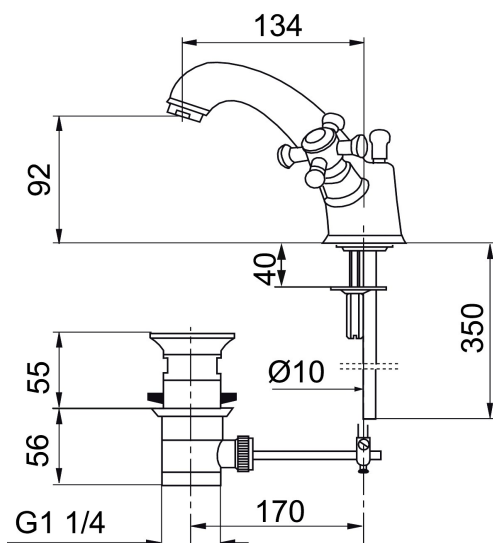

MORA CLASSIC togreps servantbatteri

Mora Classic er en eksklusiv serie vannkraner som ivaretar de gamle designidealene med de runde og kraftige formene. Alle deler er fremstilt i metall, med ekte Morakvalitet. Et Mora Classic servantbatteri blir detaljen som gir den rette følelsen og skaper helheten på badet ditt. Keramisk tetning er standard. Moderne teknikk i klassisk tapning når den er som best.

Art.no.: 700741 NRF-nummer: 4290001 Flow 3 bar: 6,0 l/m
Utførende: Krom

Unike funksjoner

Tilbakeslagssikring

- Med oppløftventil
- Med keramiske overdeler

PRODUKTBESKRIVNING

MORA CLASSIC togreps servantbatteri

Mora Classic er en eksklusiv serie vannkraner som ivaretar de gamle designidealene med de runde og kraftige formene. Alle deler er fremstilt i metall, med ekte Morakvalitet. Et Mora Classic servantbatteri blir detaljen som gir den rette følelsen og skaper helheten på badet ditt. Keramisk tetning er standard. Moderne teknikk i klassisk tapning når den er som best.

Art.no.: 700741

NRF-nummer: 4290001

Reservedelsliste

NR.	ART. NO.	NRF-NUMMER	BESKRIVELSE
1	708139.AE	4295852	Utløpstut for kjøkken og servant
2	131413.AE		Hylse for strålesamler, M24 utv. 13 mm
3	708140.AE	4295853	Pakningssett for utløpstut
4	520300		Oppløftventil Classic, m/løftestang, krom
5	708146.AE	4295801	Keramisk overdel G1/2 komplett m/ratt (VV+KV)
6	719109.AE	4295803	Keramisk overdel G1/2 uten ratt
7	708137.AE	4295851	Ratt, komplett med skrue og dekkebrikke (VV+KV)
8	708135.AE	4296507	Skrue og dekkebrikke (VV+KV) krom
9	719164.AE		Løftestang, krom
10	708295.AE	4296543	Keramisk innsats
11	529116.AE	4296221	Løftestang, L=370 mm
12	520294	4294907	Oppløftventil (uten løftestang)
13	131398.AE		Innsats strålesamler, 9–11 l/min ved 3 bar