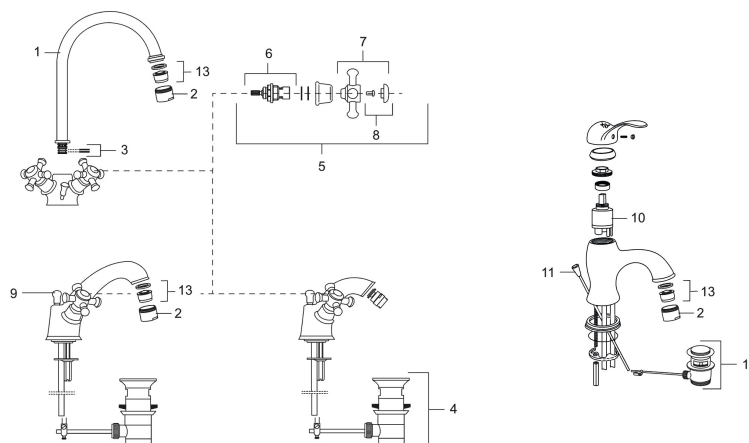

MORA CLASSIC togreps servantbatteri

Mora Classic er en eksklusiv serie vannkraner som ivaretar de gamle designidealene med de runde og kraftige formene. Alle deler er fremstilt i metall, med ekte Morakvalitet. Et Mora Classic servantbatteri blir detaljen som gir den rette følelsen og skaper helheten på badet ditt. Keramisk tetning er standard. Moderne teknikk i klassisk tapning når den er som best.

Art.no.: 700741 NRF-nummer: 4290001 Flow 3 bar: 6,0 l/m
Utførende: Krom

Unike funksjoner

Tilbakeslagssikring

- Med oppløftventil
- Med keramiske overdeler

PRODUKTBESKRIVNING

MORA CLASSIC togreps servantbatteri

Mora Classic er en eksklusiv serie vannkraner som ivaretar de gamle designidealene med de runde og kraftige formene. Alle deler er fremstilt i metall, med ekte Morakvalitet. Et Mora Classic servantbatteri blir detaljen som gir den rette følelsen og skaper helheten på badet ditt. Keramisk tetning er standard. Moderne teknikk i klassisk tapning når den er som best.

Art.no.: 700741

NRF-nummer: 4290001

Reservedelsliste

NR.	ART. NO.	NRF-NUMMER	BESKRIVELSE
1	708139.AE	4295852	Utløpstut for kjøkken og servant
2	131413.AE		Hylse for strålesamler, M24 utv. 13 mm
3	708140.AE	4295853	Pakningssett for utløpstut
4	520300		Oppløftventil Classic, m/løftestang, krom
5	708146.AE	4295801	Keramisk overdel G1/2 komplett m/ratt (VV+KV)
6	719109.AE	4295803	Keramisk overdel G1/2 uten ratt
7	708137.AE	4295851	Ratt, komplett med skrue og dekkebrikke (VV+KV)
8	708135.AE	4296507	Skrue og dekkebrikke (VV+KV) krom
9	719164.AE		Løftestang, krom
10	708295.AE	4296543	Keramisk innsats
11	529116.AE	4296221	Løftestang, L=370 mm
12	520294	4294907	Oppløftventil (uten løftestang)
13	131398.AE		Innsats strålesamler, 9–11 l/min ved 3 bar