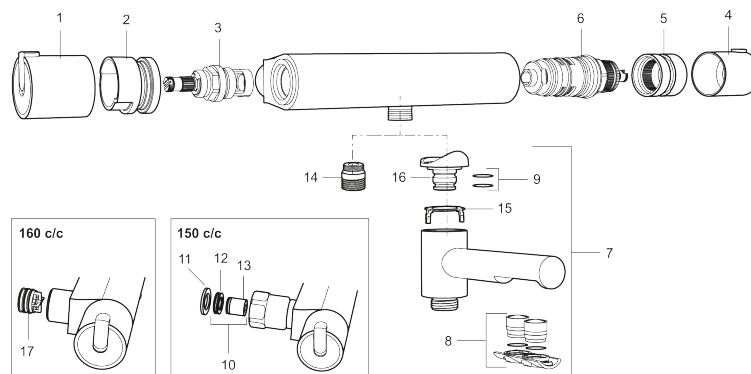

Artikel-nummer: 707010 VVS: 722716104

Beskrivelse: Krom

Unikke egenskaber

Tilbageløbssikring

- Kar ½ tilslutning til bruseslange.
- Integreret omskifter i svingtuden.
- Snavsfilter rundt om reguleringsindsatsen.
- Skoldningssikring v/38°C.
- Eco stop.
- 105 mm fremspring.
- Kontraventiler.
- 150-153 c/c.

PRODUKTBESKRIVELSE

Termostatarmatur, Mora Rexx T5

Mora Rexx er essensen af skandinavisk design og funktionalitet. Serien er minimalistisk og med fokus på enkelhed. Præcisionen er dens innovation. Når tradition og håndværk mødes med moderne produktionsmetoder og inspirerende formgivning, bliver resultatet Mora Rexx. Her i form af et smukt karbatteri med verdensledende funktionalitet, der giver sikkerhed og komfort.

Artikel-nummer: 707010

VVS: 722716104

Reservedelsliste

NR.	ART.NO	VVS	BESKRIVELSE
1	209511.AE	745148814	Temperaturreb, krom
1	209511.0011AE	745148815	Temperaturreb, krom/sort
2	209513.AE	745148536	Stopring til temperatursiden
3	708467.AE	745148540	Topstykke, Åbn/lukke
4	209510.AE	745148664	Reguleringsgreb, krom
4	209510.0011AE	745148665	Reguleringsgreb, krom/sort
5	209512.AE	745148537	Stopring til reguleringssiden
6	708468.AE	745148538	Termostatindsats
7	209515		Kartud, krom
7	209515.0011		Kartud, krom/sort
8	209516.AE	745136724	Strålesamlerkit, krom
8	209516.0011AE	745136723	Strålesamlerkit, krom/sort
9	209519.AE	745137931	O-ringe
10	708338.AE	745148517	Kontraventil med si, 2 stk. (150 c/c)
11	709339.AE	745148741	Pakning
12	708080.AE	745148615	Si (150 c/c)
13	139465.AE	745148614	Kontraventil (150 c/c)
14	409659.AE		Udløbsnippel M18x1xG1/2