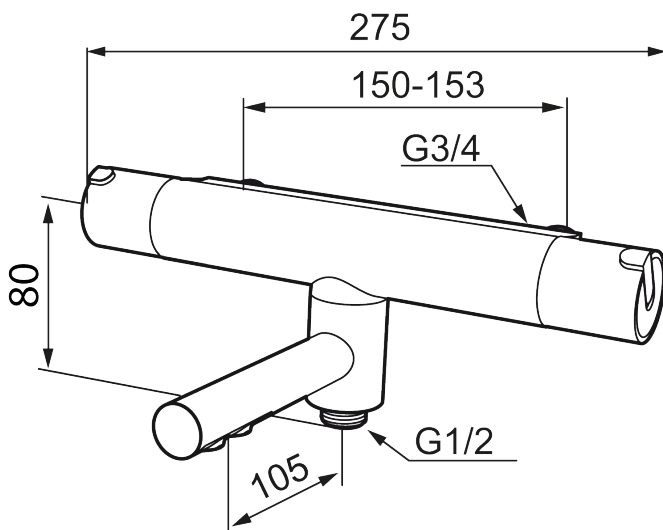

Artikel-nummer: 707010 VVS: 722716104

Beskrivelse: Krom

Unikke egenskaber

Tilbageløbssikring

- Kar ½ tilslutning til bruseslange.
- Integreret omskifter i svingtuden.
- Snavsfilter rundt om reguleringsindsatsen.
- Skoldningssikring v/38°C.
- Eco stop.
- 105 mm fremspring.
- Kontraventiler.
- 150-153 c/c.

PRODUKTBESKRIVELSE

Termostatarmatur, Mora Rexx T5

Mora Rexx er essensen af skandinavisk design og funktionalitet. Serien er minimalistisk og med fokus på enkelhed. Præcisionen er dens innovation. Når tradition og håndværk mødes med moderne produktionsmetoder og inspirerende formgivning, bliver resultatet Mora Rexx. Her i form af et smukt karbatteri med verdensledende funktionalitet, der giver sikkerhed og komfort.

Artikel-nummer: 707010

VVS: 722716104

Reservedelsliste

NR.	ART.NO	VVS	BESKRIVELSE
1	209511.AE	745148814	Temperaturreb, krom
1	209511.0011AE	745148815	Temperaturreb, krom/sort
2	209513.AE	745148536	Stopring til temperatursiden
3	708467.AE	745148540	Topstykke, Åbn/lukke
4	209510.AE	745148664	Reguleringsgreb, krom
4	209510.0011AE	745148665	Reguleringsgreb, krom/sort
5	209512.AE	745148537	Stopring til reguleringssiden
6	708468.AE	745148538	Termostatindsats
7	209515		Kartud, krom
7	209515.0011		Kartud, krom/sort
8	209516.AE	745136724	Strålesamlerkit, krom
8	209516.0011AE	745136723	Strålesamlerkit, krom/sort
9	209519.AE	745137931	O-ringe
10	708338.AE	745148517	Kontraventil med si, 2 stk. (150 c/c)
11	709339.AE	745148741	Pakning
12	708080.AE	745148615	Si (150 c/c)
13	139465.AE	745148614	Kontraventil (150 c/c)
14	409659.AE		Udløbsnippel M18x1xG1/2