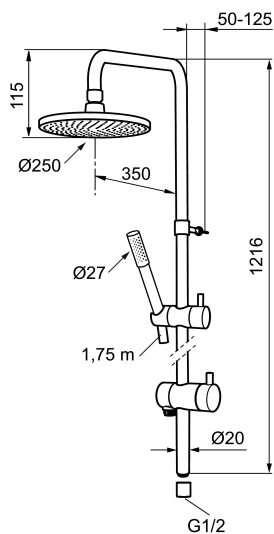

Ainutlaatuiset ominaisuudet

Mora Inxx Shower System S5 ylä- ja käsisuihkusetti

Mora Inxx -suihkulla huuhtelet arjen stressin ja huolet pois harteiltasi. Puhtaine ja pelkistettyine linjoineen se yhdistää toisiinsa näyttävän muotoilun ja erinomaisen toimivuuden kummastakaan tinkimättä. Kattosuihkun 250 mm:n siivilä antaa runsaasti vettä ja kestävää lievitystä arkipäivän jännitteisiin. Kalkinpoistojärjestelmän ansiosta sinun ei tarvitse pelätä, että kalkki tukkii suuttimen.

Tuote-nro: 130008 LVI: 6561059

Kuvaus: Kromattu

- Eco (energiaa ja vettä säästävä käsisuihku 9 l/min, kattosuihku 12 l/min)
- Easy-Clean -kalkinpoistojärjestelmä
- Vaihtimessa kolme asentoa: yläsuihku, käsisuihku, tyhjennys
- Vivun suunta voidaan valita vaihtimen asennuksen yhteydessä
- Suihkuputki lyhennettävissä
- Kromattu suihkuletku 1750 mm
- G1/2-liitäntä