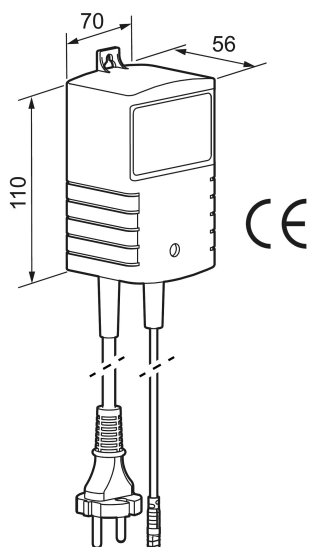

Unika egenskaper

Transformator 6–12V

Art.nr: 729471 RSK: 8495367

- För Mora Tronic Compact duschhuvuden, tillverkade före 2019 - 6/9V
- För Mora Tronic duschpaneler, tillverkade före 2019 - 6/9V
- För Mora Tronic tappkranar - 12V
- För Mora Tronic Solid - 7,5V
- Kapslingsklass: IP45
- Skall monteras med kablar nedåt (för att vara spolsäker ~IP45)
- 6-12V DC
- 0,8A
- Drifttemperatur: 0–40 °C
- Levereras med 0,5m sekundär sladd, 2m gummikabel med stickpropp (den är ej jordad, men passar i jordade uttag, dubbelisolerad transformator)
- Max 3 skarvkablar à 5 m per blandare
- Försörjer max 8 blandare