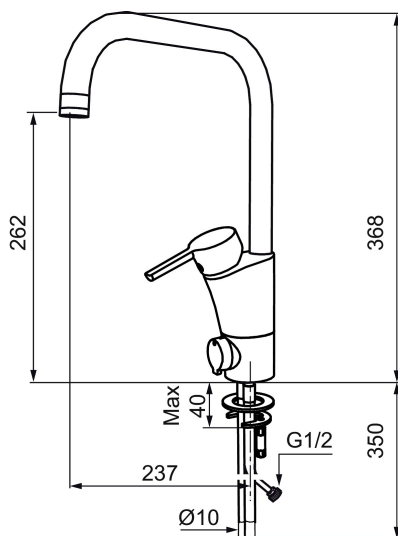

## Mora MMIX K7 keittiöhana pk-venttiilein

Mora MMIX:ssä kaunislinjainen ja ergonominen muotoilu yhdistyy energiatehokkaaseen sisäosaan. Muotoilua leimaa hivelevän kaunis aaltoileva geometria, joka tekee koko sarjasta ajattoman tyylikkään. Kehitystyö perustuu ainutlaatuisen EcoSafe™-ympäristökonseptiimme, joka säästää energiaa ja edistää pitkäjänteistä ympäristöajattelua.

Tuote-nro: 732070.TT LVI: 6261180 Flow 3 bar: 13,6 l/m

Kuvaus: Kromattu

Ainutlaatuiset ominaisuudet

- Keraaminen säätökasetti: pitkä käyttöikä ja pehmeä sulkeutuminen, joka estää paineiskut ja putkien paukkumiset.
- ESS-energiansäästötoiminto
- TT-vedensäästötoiminto
- Juoksuputken rajoitus valittavissa 60°, 85°, 110° tai 360°
- Eco-poresuutin
- Joustavat Soft PEX®- liitosletkut 3/8" liitosmutterilla
- Lämpötilan esisäätö
- Lead Free, lyijyttömät materiaalit
- Asennusreikä: Ø35-37 mm
- Ääniluokka 1