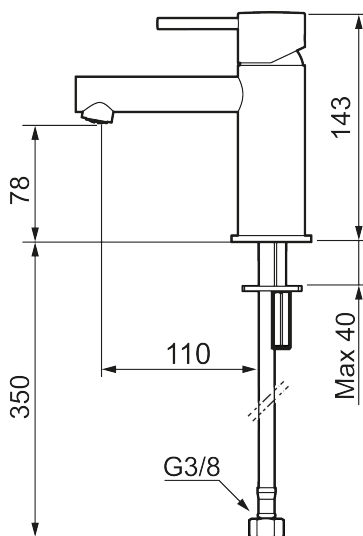

Unika egenskaper

Skyddsmodul 

INXX II sharp, small tvättställsblandare

INXX II tvättställsblandare finns i tre olika höjder där small är en låg blandare anpassad för mindre handfat. Med den moderna hållbara nyansen polerad mässing och tvättställsblandarens raka karaktär med lång pip och lutande munstycke – gör INXX II sharp både snygg och bekväm att använda. Blandaren är testad och godkänd utifrån de byggregler som finns och är energieffektiv, vilket innebär att den ger en lägre vatten- och energiförbrukning utan att ge avkall på komforten. Bottenventil finns som tillbehör i samma nyans.

Om serien

INXX II är en elegant och tidlös serie i en palett av noga utvalda nyanser. Kombinationen av hög kvalitet, sober design och skön komfort gör den till den ultimata serien.

Art.nr: 273003.60CA RSK: 8278262 Flöde 3 bar: 4,5 l/min

Utförande: Polerad mässing PVD

- Keramisk tätning
- Omställbar flödesbegränsning och temperaturspär
- Flexibla anslutningsrör i metallomspunnen Soft PEX[®], lekande G3/8
- Hålmått Ø34-37 mm