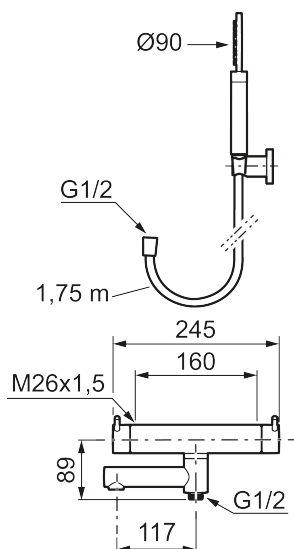

Unika egenskaper

MORA INXX II badkarsblandare

Med en tålig mattvit nyans och handduschen stora, runda munstycke skapar blandaren en estetisk känsla, samtidigt som den ger förutsättningarna för ett vilsamt bad. INXX II är serien som erbjuder en vattenupplevelse i världsklass i form av en jämn temperatur, hög komfort och ett starkt skydd mot skällning. Blandaren är testad och godkänd utifrån de byggregler som finns och är energieffektiv, vilket innebär att den ger en lägre vatten- och energiförbrukning utan att ge avkall på komforten.

Utförande: Mattvit, 160 c/c

- Med handdusch, upphängare och metallomspunnen slang 1750 mm, PVC- och BPA-fri innerslang
- Utloppspip med inbyggd omkastare
- Tryckbalanserad termostatsinsats
- Säkerhetspärr 38°
- Eco-stopp
- Piputsprång med väggbrixa 173 mm
- Återströmningsskydd enligt EU-standard SS-EN 1717