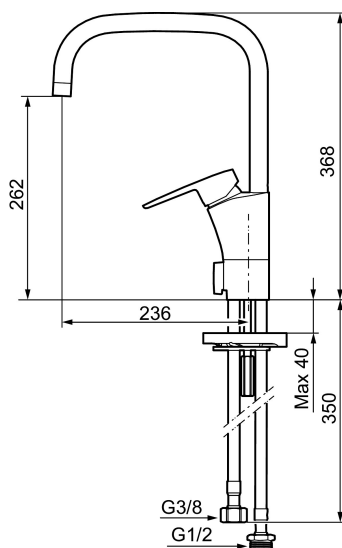

Artikel-Nr.: 242071 Flow 3 bar: 7,9 l/m

Ausführung: Chrom

Unique characteristics

Backflow protection unit type

- Mit Geräteanschlussventil (Umstellung warm/kalt möglich)
- ESS (Energie-Spar-System)
- Mit Soft Closing zur Vermeidung von Druckstößen
- Einstellbare Mengen- und Temperaturbegrenzung
- Eco (Energie- und Wasserstrahlregler)
- Flexible Anschlusschläuche Soft-PEX[®]
- Schwenkbarer Auslauf, Schwenkbegrenzung 60°, 85°, 110° oder 360°
- Lochdurchmesser Ø32-37 mm

Artikel-Nr.: 242071

Ersatzteilliste

NO.	ART.NR	AUSFÜHRUNG
1	209524.AE	Sperre
2	209543.AE	Sperre 40°
3	S600206	Selbstschliessende Handbrause, chrom
4	409340.AE	Stabilisierungssatz
5	131410.AE	Gehäuse M22 innen
6	131413.AE	Gehäuse M24 außen
7	409387.AE	Befestigung, Waschtischarm.
8	409388.AE	Befestigung, Küchenarm.
9	409600.AE	Hebel, komplett
10	409391.AE	Überwurfmutter
11	409392.AE	Markierungsplättchen und Schraube für Hebel
12	409395.AE	Auslauf K5, komplett
13	409396.AE	Auslauf K7, komplett
14	409393.AE	Befestigungsring für Einsatz, incl. Servicewerkzeug
15	409403.AE	Keramikkartusche, inkl. Servicewerkzeug