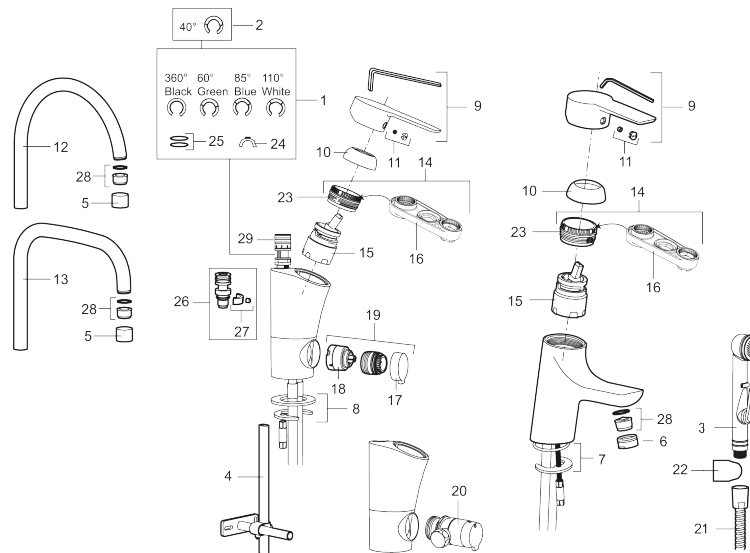

Artikel-Nr.: 242071 Flow 3 bar: 7,9 l/m

Ausführung: Chrom

Unique characteristics

Backflow protection unit type

- Mit Geräteanschlussventil (Umstellung warm/kalt möglich)
- ESS (Energie-Spar-System)
- Mit Soft Closing zur Vermeidung von Druckstößen
- Einstellbare Mengen- und Temperaturbegrenzung
- Eco (Energie- und Wasserstrahlregler)
- Flexible Anschlusschläuche Soft-PEX[®]
- Schwenkbarer Auslauf, Schwenkbegrenzung 60°, 85°, 110° oder 360°
- Lochdurchmesser Ø32-37 mm

Artikel-Nr.: 242071

Ersatzteilliste

NO.	ART.NR	AUSFÜHRUNG
1	209524.AE	Sperre
2	209543.AE	Sperre 40°
3	S600206	Selbstschliessende Handbrause, chrom
4	409340.AE	Stabilisierungssatz
5	131410.AE	Gehäuse M22 innen
6	131413.AE	Gehäuse M24 außen
7	409387.AE	Befestigung, Waschtischarm.
8	409388.AE	Befestigung, Küchenarm.
9	409600.AE	Hebel, komplett
10	409391.AE	Überwurfmutter
11	409392.AE	Markierungsplättchen und Schraube für Hebel
12	409395.AE	Auslauf K5, komplett
13	409396.AE	Auslauf K7, komplett
14	409393.AE	Befestigungsring für Einsatz, incl. Servicewerkzeug
15	409403.AE	Keramikkartusche, inkl. Servicewerkzeug

NO.	ART.NR	AUSFÜHRUNG
16	891096.AE	Servicewerkzeug
17	409400.AE	Handrad für Gerätenanschlussventil
18	209504.AE	Einsatz Geräteanschlussventil, inkl. Werkzeug
19	409104.AE	Geräteanschlussventil, inkl. Servicewerkzeug
20	409399.AE	Reparatursatz für Geräteanschlussventil
21	S600207	Duschschlauch 1500mm, Hochdruck, Metall
22	130732.AE	Wandhalter
23	439060.AE	Feststellnippel für Einsatz
24	309519.AE	Sperre, 2-er Pack (schwarz/grau)
25	708843.AE	O-Ring (15,54 x 2,62), 2 Stck.
26	109016.AE	Auslaufsnippel, komplett für fixierten Auslauf
27	139595.AE	Stoppschraube mit Sperrsegment
28	132205.AE	Einsatz für Strahlregler, 5 l/min von 200–600 kPa
28	131394.AE	Einsatz für Strahlregler, 7–9 l/min von 300 kPa
28	132408.AE	Einsatz für Strahlregler, 8 l/min von 200–600 kPa
29	S600018	Auslaufsnippel, komplett