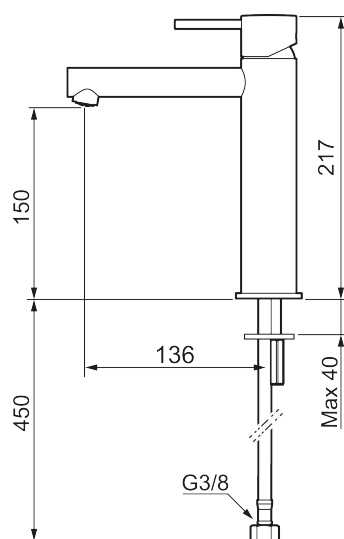

## MORA INXX II sharp, medium servantbatteri

INXX II servantkran finnes i tre ulike høyder der medium er en mellomhøy kran som passer til større håndfat. Med den moderne holdbare nyansen polert messing og servantkranens rette karakter med lang tut og lutende munnstykke – gjør INXX II sharp både pen og bekvem å bruke. Blandebatteriet er testet og godkjent ut fra gjeldende byggeregler og det er energieffektivt, noe som innebærer at man får et lavere vann- og energiforbruk uten å gi avkall på komforten. Bunnventil finnes som tilbehør i samme nyanse.

- Vannmengdebegrenser og temperatursperre
- Fleksible Soft PEX®-rør med 3/8" mutter