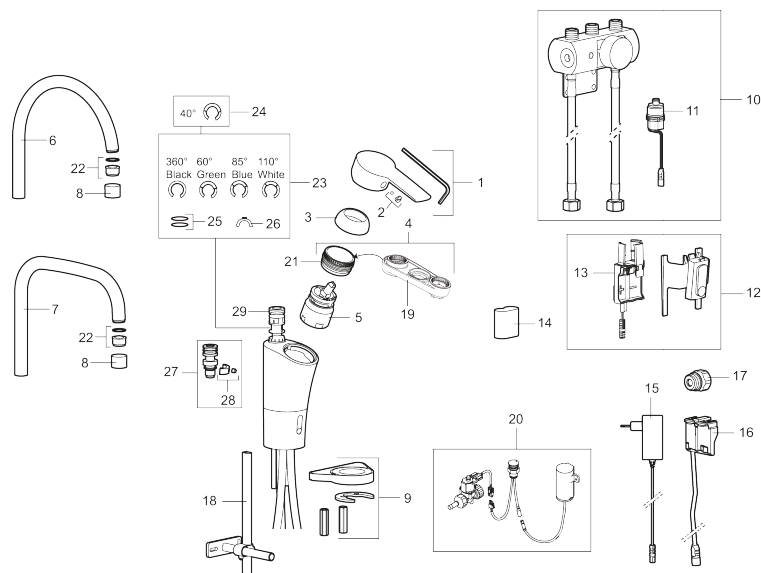

Installation:

- Batteridrift, går att bygga om till nät drift
- Vid nät drift använd adaptersats art.nr. S600147
- Flexibla anslutningsrör i metallspunnen Soft PEX®, lekande G3/8
- Hålmått Ø34-37 mm

Inställningar:

- Programmerbart detektionsavstånd

- Valbar spoltid

Elektronisk diskmaskinsavstängning:

- Touchknappen monteras synligt ovan bänk, lätt åtkomlig
- Montage: skivtjocklek 0-40 mm
- Färgindikator för lägesval
- Stänger automatiskt efter 3 eller 12 timmar
- Levereras med batteri 9V
- Anslutning G1/2
- Håltagning Ø20-21 mm

PRODUKTBESKRIVNING

CERA duo köksblandare

Mora Cera Duo är en kombination av en traditionell köksblandare och en sensorstyrd. Med spaken fungerar den som vanligt men genom att hålla handen framför sensorn får man en beröringsfri spolstart med begränsat flöde. Sensorfunktionen gör blandaren mer hygienisk samtidigt som den är vattenbesparande och snäll mot miljön. Man väljer själv hur lång spoltid man vill ha samt hur varmt vattnet ska vara.

Art.nr: 242180

RSK: 8318409

Reservdelslista

NR.	ART.NR	RSK	BESKRIVNING
1	409600.AE	8345186	Spak, komplett
2	409392.AE	8344866	Färgmarkering och fästskruv
3	409391.AE	8344865	Täckhylsa
4	409393.AE	8345179	Fästnippel för insats, inkl serviceverktyg
5	S600273	8387230	Keramikinnsats med serviceverktyg, kallstart (grön ring)
6	409498.AE	8440573	Utloppspip K5, komplett
7	409496.AE	8440571	Utloppspip K7, komplett
8	131410.AE	8281509	Hylsa M22 inv.
9	409388.AE	8346914	Fästdetaljer