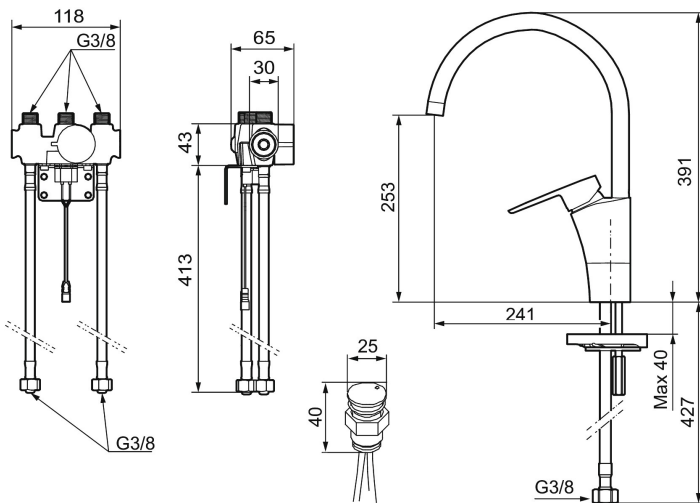

CERA duo köksblandare

Mora Cera Duo är en kombination av en traditionell köksblandare och en sensorstyrd. Med spaken fungerar den som vanligt men genom att hålla handen framför sensorn får man en beröringsfri spolstart med begränsat flöde. Sensorfunktionen gör blandaren mer hygienisk samtidigt som den är vattenbesparande och snäll mot miljön. Man väljer själv hur lång spoltid man vill ha samt hur varmt vattnet ska vara. Man kan välja om man vill ha 4, 8 eller 12 sekunders spoltid. Spolningen kan stoppas genom att man på nytt för fram handen. Kranen har även ett städläge som gör att sensorn under 5 minuter kopplas bort när kranen rengörs. Temperaturen på vattnet från sensorstyrningen regleras med ett vred under diskbänken.

Art.nr: 242180 RSK: 8318409

Utförande: Krom, batteridrift (inkl. batteri) och elektronisk diskmaskinsavstängning

Unika egenskaper

Skyddsmodul

- ESS (energisparsystem)
- Mjukstängning med keramisk tätning
- Omställbar flödesbegränsning och temperaturspär
- Svängbar pip 60°, 85°, 110° eller 360° (spärsegment medföljer för 60° och 110°)
- Med elektronisk diskmaskinsavstängning
- Spoltidsbegränsning, förhindrar översvämning
- Avstängning av flöde i 5 min via sensorn, (används t.ex. vid rengöring)
- Låg strömförbrukning – Lång livslängd
- IP-klass sensor: IP67
- Återströmningsskydd enligt EU-standard SS-EN 1717

Installation:

- Batteridrift, går att bygga om till nät drift
- Vid nät drift använd adaptersats art.nr. S600147
- Flexibla anslutningsrör i metallspunnen Soft PEX®, lekande G3/8
- Hålmått Ø34-37 mm

Inställningar: