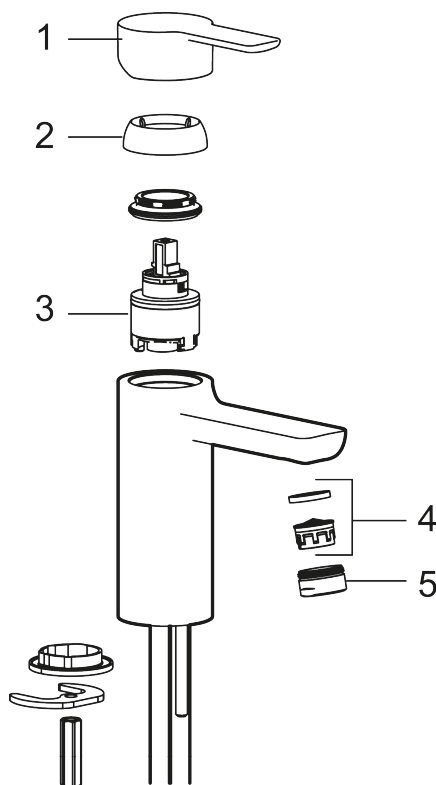

PRODUKTBESKRIVNING

MORA LYNX servantbatteri

Servantbatteri med en skulpturell, tidløs design i matt sort eller stilrent krom. Flate, kantete detaljer kombineres med myke linjer for å skape en dramatisk profil. Dette kjøkkenbatteriet er preget av vår ledende bærekraftstilnærming.

Art.no.: 343001

NRF-nummer: 1385603

Reservedelsliste

NR.	ART. NO.	NRF-NUMMER	BESKRIVELSE
1	S600239		Spak, komplett, krom
1	S600239.12		Spak, komplett, matt sort
2	S600240		Dekkhylse, krom
2	S600240.12		Dekkhylse, matt sort
3	S600242		Innsats
4	132205.AE		Innsats strålesamler 5 l/min ved 2–6 bar
4	S600072	4305261	Innsats strålesamler 3 l/min ved 2–6 bar
4	S600226	4305296	Innsats strålesamler 1,7 l/min ved 2–6 bar
5	S600156	4305246	Hylse for strålesamler M24 utv., 13 mm, krom