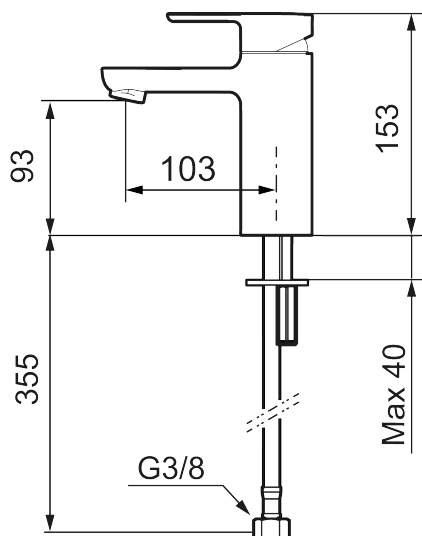

Unike funksjoner