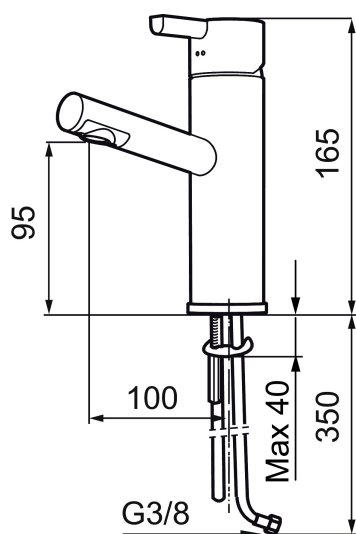

Ainutlaatuiset ominaisuudet

Mora Rexx B5 pesuallashana

Mora Rexx on skandinaavista muotoilua ja toimivuutta parhaimmillaan. Minimalistinen sarja, jossa tärkeintä on yksinkertaisuus. Sarjan innovatiivisuus on sen tarkkuudessa. Kun traditio ja käsityö lyövät kättä modernien valmistusmenetelmien ja innoittavan muotoilun kanssa, on tuloksena Mora Rexx, sisäänrakennettua älykästä toimivuutta tarjoava kaunis pesuallashana.

Tuote-nro: 707150.0011 **LVI:** 6160622 **Flow 3 bar:** 7,8 l/m

Kuvaus: Kromi/musta

- ESS-energiansäästötoiminto
- Keraaminen säätöosa
- Vesimäärän ja lämpötilan esisäätö
- Joustavat Soft PEX®- liitosletkut 3/8" liitosmutterilla
- Asennusreikä Ø32-37 mm (Ø32-35 mm on suositeltava)
- Ääniluokka 1