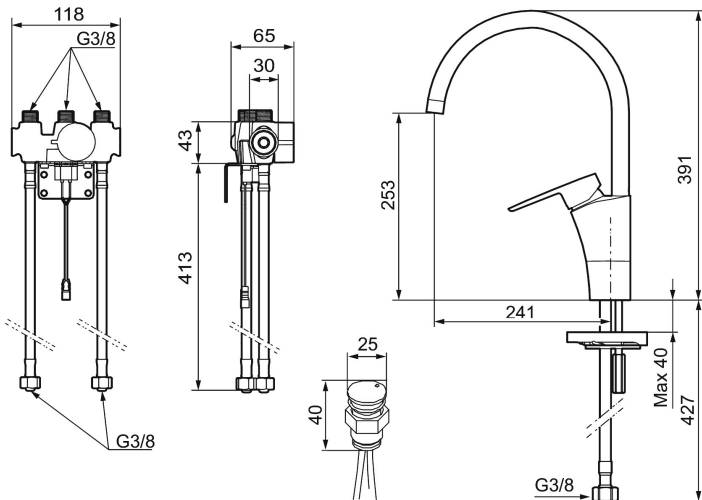

Unieke karaktereigenschappen

Type terugstroombeveiliging

MORA CERA duo aanrecht hybride kraan met hygiënische spoeling

Artikelnummer: 242180

Omschrijving: Chroom, batterij uitvoering, incl. elektrisch veiligheidsventiel & batterij

- Hybride kraan, mechanische mengkraan met 1 hendel, gecombineerd met sensor voor contactloos aftappen
- 6 verschillende programma's, volledig programmeerbaar (optioneel met afstandsbediening 729480.AE)
- Automatische aanpassing van de sensorafstand
- Instelbare warmwaterstop
- Stroomtijdbegrenzer, voorkomt overstroming
- Schoonmaakmodus (stromingsstop gedurende 1 minuut)
- Veiligheidstype sensor, IP67
- Laag stroomverbruik – lange levensduur (batterij blijft gemiddeld 5 jaar goed)
- Kan later omgebouwd worden van batterij op netspanning of andersom
- Voor netspanning is de adapterkit S600147 benodigd
- Draaibare uitloop 60°, 85°, 110° of 360° (begrenzer voor 60° of 110° inbegrepen)
- Kraangat Ø32-37 mm
- Gecertificeerd volgens DIN EN 15091

PRODUCTOMSCHRIJVING

MORA CERA duo aanrecht hybride kraan met hygiënische spoeling

Artikelnummer: 242180

Onderdelen lijst

NR.	ARTIKELNR.	OMSCHRIJVING
1	409600.AE	Hendel, compleet
2	409392.AE	Kleurmarkering en schroef voor hendel
3	409391.AE	Afdekdop
4	409393.AE	Vergrendelingsmoer, met servicegereedschap
5	S600273	Keramisch patroon, met servicegereedschap
6	409498.AE	Uitloop K5, compleet
7	409496.AE	Uitloop K7, compleet
8	131410.AE	Behuizing M22 bidr.
9	409388.AE	Bevestigingsset, keuken
10	729443	Mengventiel
11	S600277	Magneetventiel
12	S600166	Sensor
13	729441.AE	Batterijhouder
14	S600135	Batterij 6 V
15	S600129	Netadapter 12V
16	S600131	AC adapter