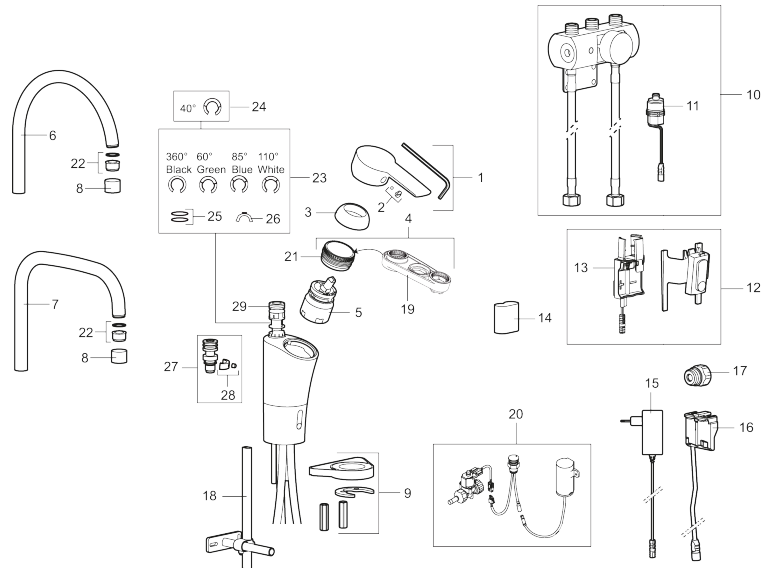

Unieke karaktereigenschappen

Type terugstroombeveiliging

MORA CERA duo aanrecht hybride kraan met hygiënische spoeling

Artikelnummer: 242180

Omschrijving: Chroom, batterij uitvoering, incl. elektrisch veiligheidsventiel & batterij

- Hybride kraan, mechanische mengkraan met 1 hendel, gecombineerd met sensor voor contactloos aftappen
- 6 verschillende programma's, volledig programmeerbaar (optioneel met afstandsbediening 729480.AE)
- Automatische aanpassing van de sensorafstand
- Instelbare warmwaterstop
- Stroomtijdbegrenzer, voorkomt overstroming
- Schoonmaakmodus (stromingsstop gedurende 1 minuut)
- Veiligheidstype sensor, IP67
- Laag stroomverbruik – lange levensduur (batterij blijft gemiddeld 5 jaar goed)
- Kan later omgebouwd worden van batterij op netspanning of andersom
- Voor netspanning is de adapterkit S600147 benodigd
- Draaibare uitloop 60°, 85°, 110° of 360° (begrenzer voor 60° of 110° inbegrepen)
- Kraangat Ø32-37 mm
- Gecertificeerd volgens DIN EN 15091

PRODUCTOMSCHRIJVING

MORA CERA duo aanrecht hybride kraan met hygiënische spoeling

Artikelnummer: 242180

Onderdelen lijst

NR.	ARTIKELNR.	OMSCHRIJVING
1	409600.AE	Hendel, compleet
2	409392.AE	Kleurmarkering en schroef voor hendel
3	409391.AE	Afdekdop
4	409393.AE	Vergrendelingsmoer, met servicegereedschap
5	S600273	Keramisch patroon, met servicegereedschap
6	409498.AE	Uitloop K5, compleet
7	409496.AE	Uitloop K7, compleet
8	131410.AE	Behuizing M22 bidr.
9	409388.AE	Bevestigingsset, keuken
10	729443	Mengventiel
11	S600277	Magneetventiel
12	S600166	Sensor
13	729441.AE	Batterijhouder
14	S600135	Batterij 6 V
15	S600129	Netadapter 12V
16	S600131	AC adapter