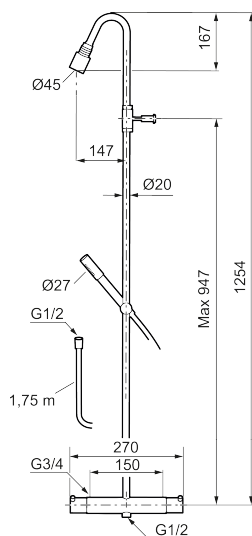

## MORA IZZY shower system kit

Art.nr: 705600 RSK: 8282929

Utförande: Krom, 150 c/c

Består av:

### Mora Izzy duschblandare:

- Kompenserar temperatur- och tryckvariationer
- Med reversibelt överstycke
- Säkerhetsspärr 38°
- Eco-stopp
- Återströmningsskydd enligt EU-standard SS-EN 1717

### Mora Izzy Shower System:

- Metallomspunnen slang 1750 mm, PVC- och BPA-fri innerslang
- Med antikalksystemet "Easy-Clean"
- Duschröret kan kapas vid behov
- Eco (energi- och vattenbesparande handdusch 9 l/min, taksil 12 l/min)