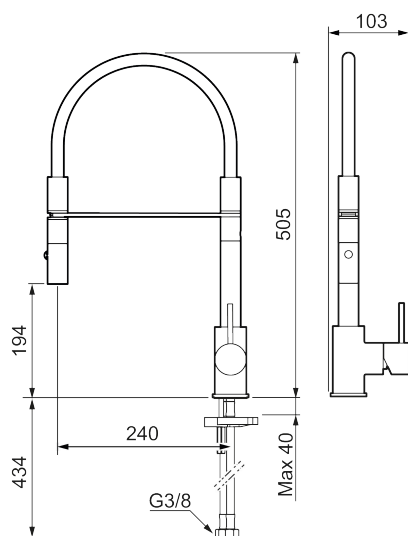

### Tilbakeslagssikring

- Vannmengdebegrenser og temperatursperre
- Svingbar tut sperre 60°, 85°, 110° eller 360°
- 2-strålig, konsentrert strålebilde og hånddusj
- Med tilbakeslagsventil etter standard EN 1717
- Fleksible Soft PEX<sup>®</sup>-rør med 3/8" mutter
- For hull i benk Ø34-37 mm