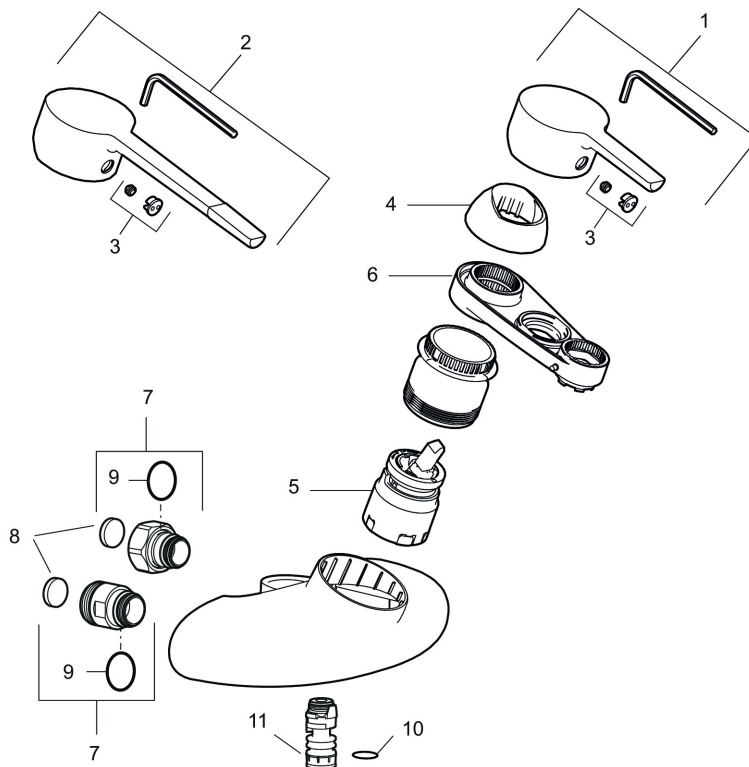

**Art.nr:** 753250 **RSK:** 8309061 **Flöde 3 bar:** 7,4 l/min  
**Utförande:** Krom, 160 c/c

- ESS (energisparsystem)
- Mjukstängning med keramisk tätning
- Omställbar flödesbegränsning och temperaturspär
- Inkl. underliggande pip
- Piputsprång med väggbrixa 308 mm
- OBS! Får ej användas tillsammans med självstängande handdusch

## Reservdelslista

NR.	ART.NR	RSK	BESKRIVNING
1	409389.AE	8344867	Spak, komplett
2	409390.AE	8344874	Care-spak, komplett, krom/svart
3	409392.AE	8344866	Färgmarkering och fästskruv
4	409410.AE	8591986	Täckhylsa
5	S600276	8387231	Keramiksats med serviceverktyg, 20 l/min
6	S600298	3870203	Serviceverktyg
7	409360.AA	8187781	Anslutningsnippel (150 c/c), butiksförpackad
7	409361.AE	8228492	Anslutningsnippel (160 c/c)
8	409359.AA	8345172	Filtersats för anslutningskoppling, butiksförpackad
9	129131.AE	8295316	O-ring (18,1 x 1,6), 2 st
10	708843.AE	8295357	O-ring (15,54 x 2,62), 2 st

NR.	ART.NR	RSK	BESKRIVNING
11	109020.AE	8295322	Nippel M18x1