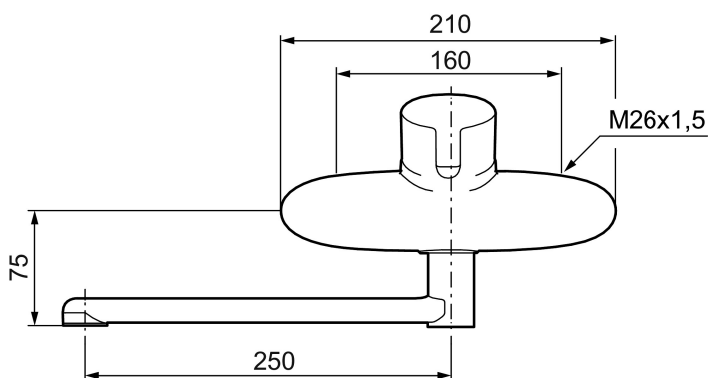

MORA MMIX W5 köks- och tvättställsblandare

Mora MMIX har blivit en av våra mest uppskattade serier. Samtliga produkter i serien sätter användarkomfort och hög säkerhet främst. Vårt unika miljökoncept EcoSafe™ ligger till grund för utvecklingsarbetet och bidrar till låg energiförbrukning och långsiktiga miljöhänsyn. Något du och din familj kommer att uppskatta många år framöver.

Art.nr: 753250 **RSK:** 8309061 **Flöde 3 bar:** 7,4 l/min
Utförande: Krom, 160 c/c

- ESS (energisparsystem)
- Mjukstängning med keramisk tätning
- Omställbar flödesbegränsning och temperaturspär
- Inkl. underliggande pip
- Piputsprång med väggbrixa 308 mm
- OBS! Får ej användas tillsammans med självstängande handdusch