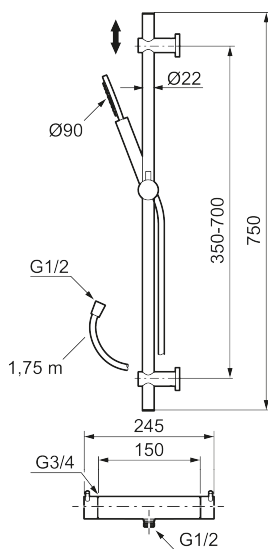

Utförande: Krom, 150 c/c

Unika egenskaper

BVB ID: 133981

Består av:

MORA INXX II duschblandare:

- Tryckbalanserad termostatsats
- Säkerhetsspärr 38°
- Eco-stopp
- Ansl. inv. G3/4
- Återströmningsskydd enligt EU-standard SS-EN 1717

MORA INXX II duschanordning:

- Metallomspunnen slang 1750 mm, PVC- och BPA-fri innerslang
- Med variabelt c/c-mått för befintliga skruvhål
- Med antikalksystem "Easy-Clean"
- Eco (energi- och vattenbesparande handdusch 7,5 l/min)