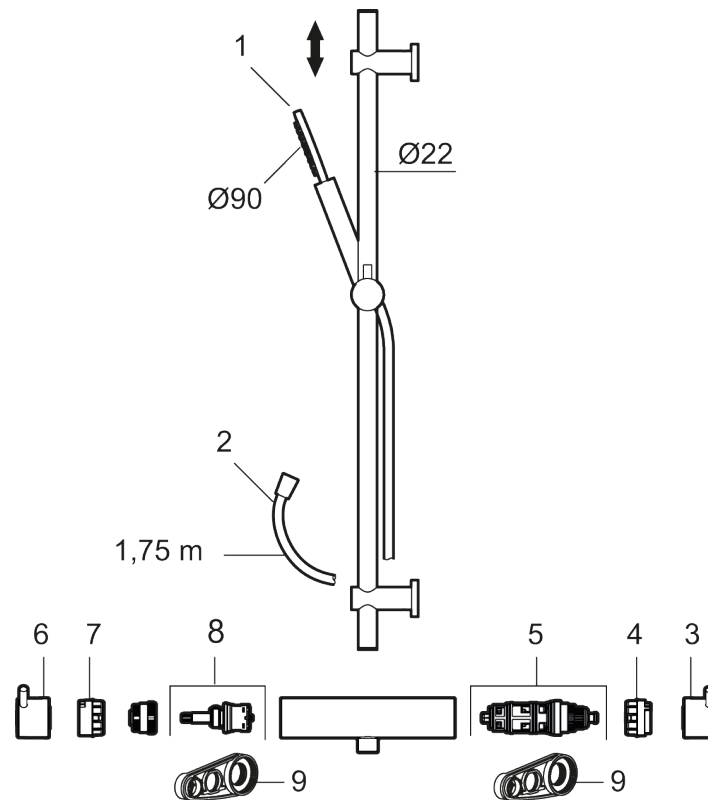

PRODUKTBESKRIVNING

MORA INXX II shower kit

Med en kromad hållbar nyans förenar INXX II klassisk design med en hög prestanda och erbjuder en jämn temperatur, hög komfort och ett starkt skydd mot skällning. Blandaren är testad och godkänd utifrån de byggregler som finns och är energieffektiv, vilket innebär att den ger en lägre vatten- och energiförbrukning utan att ge avkall på komforten. INXX II är serien som erbjuder en vattenupplevelse i världsklass.

Om serien

INXX II är en elegant och tidlös serie i en palett av noga utvalda nyanser. Kombinationen av hög kvalitet, sober design och skön komfort gör den till den ultimata serien.

Art.nr: 271500

RSK: 8283071

Reservdelslista

NR.	ART.NR	RSK	BESKRIVNING
1	209575	8275496	Handdusch, krom
1	209575.12	8275497	Handdusch, mattsvart
1	209575.22	8275498	Handdusch, mattvit
1	209575.44	8275499	Handdusch, mattgrå
1	209575.60	8275500	Handdusch, polerad mässing PVD