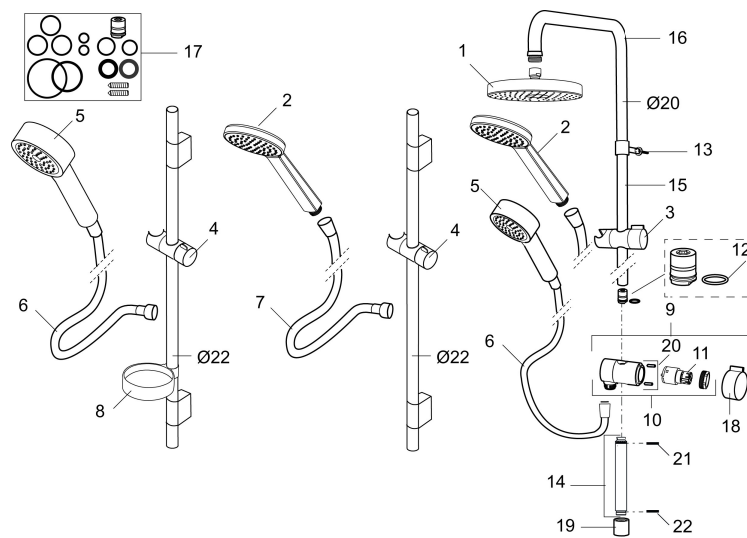

Art.nr: 130310 RSK: 8199188 Flöde 3 bar: 9,0 l/min

Utförande: Krom

- Metallomspunnen slang 1750 mm, PVC- och BPA-fri innerslang
- Med tvålköpp
- Med variabelt c/c-mått för befintliga skruvhål
- Med antikalksystem "Easy-Clean"
- Eco (energi- och vattenbesparande handdusch 9 l/min)

## Reservdelslista

NR.	ART.NR	RSK	BESKRIVNING
	139912.AE	8221715	Distansring för 18, 20 och 22 mm rör, till tvålkopp 409416
1	209544	8180716	Taksil S5 180 mm, svart silplatta
1	209545	8180717	Taksil S6 180 mm, fkr silplatta
2	130374	8275308	Handdusch till S6
3	409418.AE	8284740	Gliddel
4	130363.AE	8762730	Gliddel
5	130361	8199196	Handdusch
6	139835.AE	8199159	Metallomspunnen duschslang 1750 mm, krom
7	130365.AE	8251937	Duschslang 1750 mm, silver
8	409416	8185645	Tvålkopp
9	409422	8541659	Duschomkastare, komplett
10	409430.AE	8541683	Duschomkastare (utan ratt)
11	409417.AA	8541628	Insats Mora shower system, butiksförpackad
12	639173.AE	8295314	O-ring (15,1 x 1,6), 2 st
13	139906.AE	8180378	Duschrörsklammer 20 mm

NR.	ART.NR	RSK	BESKRIVNING
14	209549.AE	8180946	Anslutningsrör
15	209548.AE	8180944	Underrör
16	209550.AE	8180947	Överrör
17	409425.AE	8346925	Reservdelspåse till Mora shower system
18	409443.AE	8295326	Vred till omkastare
19	209291.AE	8295321	Övergångsnippel G1/2 - M18x1
20	139812.AE	8295323	Stoppskruv M5x20
21	309246.AE	8295312	O-ring (13,1 x 1,6)
22	609029.AE	8295315	O-ring (16,1 x 1,6)