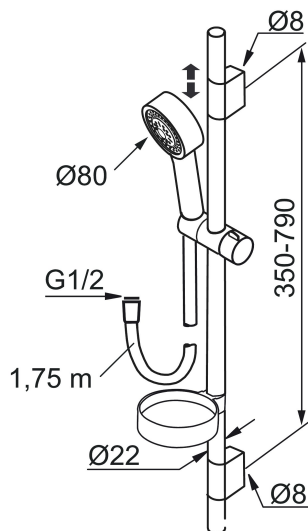

MORA MMIX S5 duschset

Mora MMIX kombinerar en formskön och ergonomisk design med en energieffektiv insida. Designen präglas av en smeksam och böljande geometri och förmedlar en tidlös och sammanhängande stil över hela serien. Vårt unika miljökoncept EcoSafe™ ligger till grund för utvecklingsarbetet och bidrar till låg energiförbrukning och långsiktig miljöhänsyn.

Art.nr: 130310 RSK: 8199188 Flöde 3 bar: 9,0 l/min

Utförande: Krom

- Metallomspunnen slang 1750 mm, PVC- och BPA-fri innerslang
- Med tvålköpp
- Med variabelt c/c-mått för befintliga skruvhål
- Med antikalksystem "Easy-Clean"
- Eco (energi- och vattenbesparande handdusch 9 l/min)