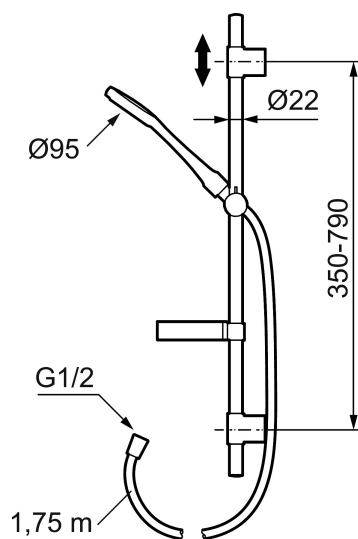

Unike funksjoner

MORA CERA S5 dusjgarnityr

Et bad er et sted for nytelse og avkobling. Spar energi uten å anstrenge deg, beskytt deg mot temperatursvingninger, unngå deg en ekstra lang dusj uten dårlig samvittighet. Mora Cera gir deg alt dette.

Art.no.: 130317 **NRF-nummer:** 4294184

Utførende: Krom, maks 6 l/min

- Metallslange 1,75 m, PVC/BPA-fri innerslange
- Såpeskål
- Hånddusj med svivel
- Med antikalksystem "Easy Clean"
- Velgbar anslutning med/uten luftinnblanding
- Luftinnblanding gir komfortvannmengde ved 6 l/min