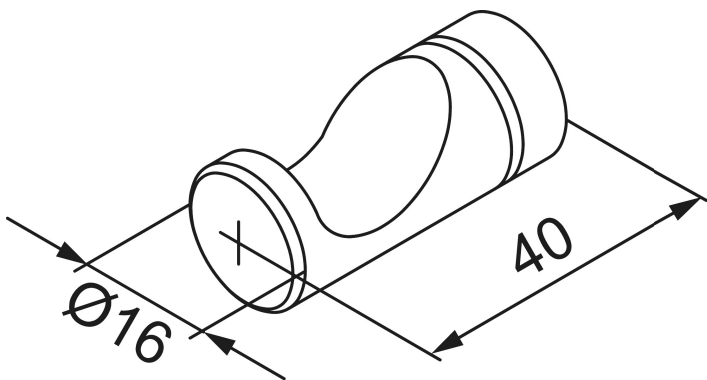

MORA INXX II pyyhekoukku

Kasvata kylpyhuoneesi design-tuntua Mora Armaturin tyylikkäällä pyyheripustimilla.

Tyylipuhdas ja vankka pyyheripustin monissa luonnonväreissä. Moran kylpyhuonetarvikkeet on suunniteltu luomaan kylpyhuoneeseen eksklusiivinen design-tuntu. Ripustimien muotoilu kiinnittää huomion, ja väri vaihtoehdot ovat kromi, kiillotettu tai harjattu messinki sekä mattamusta ja mattavalkoinen.

Tuote-nro: 521050.60 **LVI:** 5778249

Kuvaus: Kiiltävä messinki PVD, 2 kpl

Ainutlaatuiset ominaisuudet

- Ruuvilla ja tulpalla