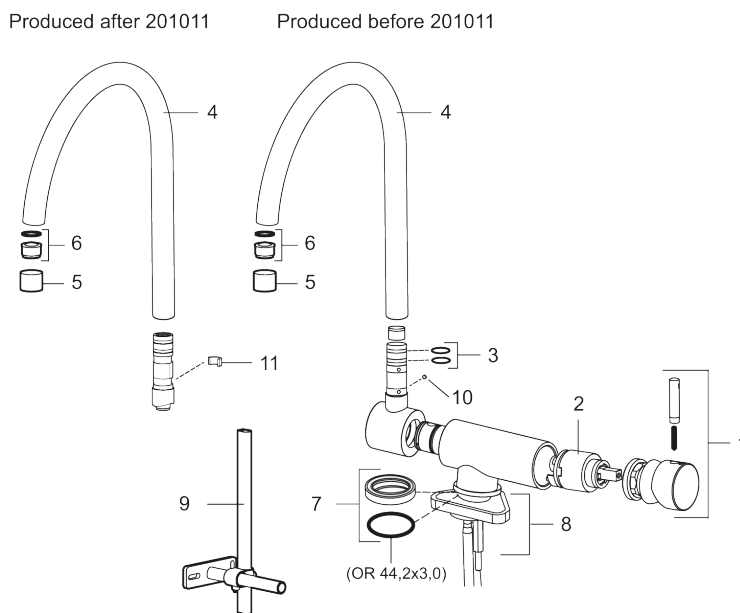

PRODUKTBESKRIVNING

MORA IZZY turnie köksblandare

Mora Izzy Turnie är en flexibel köksblandare med fällbar pip för inåtgående fönster. Den levererar vad andra blandare inte mäktar med. Med nedfälld pip är den endast 9 centimeter hög. Pipen är därtill svängbar 360°. Det är vad vi kallar harmoni i form och funktion.

Art.nr: 703046

RSK: 8318221

Reservdelslista

NR.	ART.NR	RSK	BESKRIVNING
1	708995.AE		Ratt, komplett
2	708498.AE	8345125	Keramikinsats, tvätt, ESS
3	708753.AE		Tätningssats, Mora Turnie
4	309498.AE		Svängpip, komplett, Mora Turnie
5	131410.AE	8281509	Hylsa M22 inv.
6	131398.AE	8281493	Strålsamlarinsats, 9–11 l/min vid 3 bar
7	708578.AE	8483170	Fot, komplett 1-grepp, krom
8	708779.AE		Fästdetaljer, kök
9	409340.AE	8531598	Stabiliseringssats
10	139672.AE	8295329	Stoppskruv
11	309519.AE	8295318	Spärrklack, 2-pack, (svart/grå)