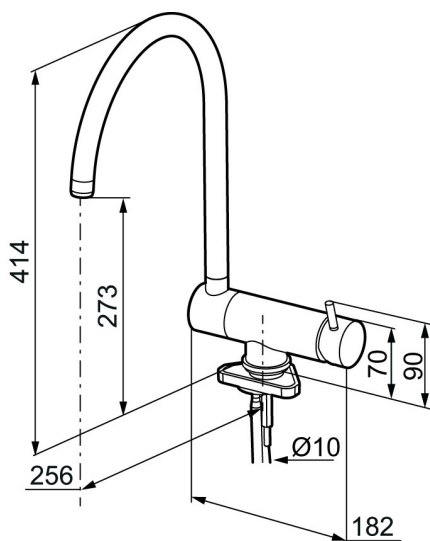

MORA IZZY turnie köksblandare

Mora Izzy Turnie är en flexibel köksblandare med fällbar pip för inåtgående fönster. Den levererar vad andra blandare inte mäktar med. Med nedfällt pip är den endast 9 centimeter hög. Pipen är därtill svängbar 360°. Det är vad vi kallar harmoni i form och funktion.

Art.nr: 703046 RSK: 8318221 Flöde 3 bar: 12,1 l/min

Utförande: Krom

- ESS (energisparsystem)
- Svängbar pip 360° som går att fälla ned vid inåtgående fönster
- Blandaren går inte att öppna när pipen är i nedfällt läge
- Min höjd under fönster 90 mm med blandaren i stängt läge
- Hålmått Ø28-35 mm