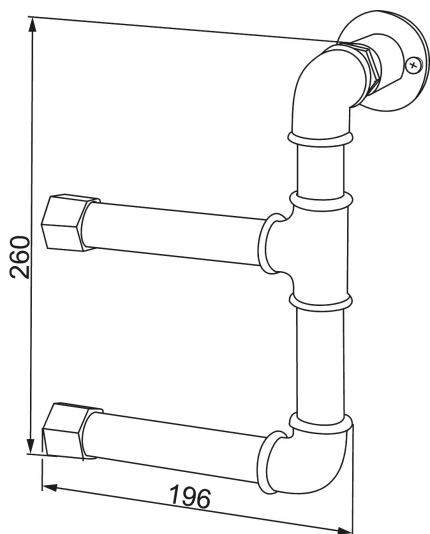

Unika egenskaper

MORA GARDEN pappershållare dubbel

Nu är det dags att inreda utebadrummet i stugan med stil. En handtillverkad industriell och rustik vägghängd toalettpappershållare. Gjord av sammanfogade rördelar och går hand i hand med tvättställsblandarnas unika form. Finns i två olika nyanser, svart och stålgrå med plats för två toalettrullar.

Art.nr: 400026

Utförande: Svart

- Vägghängd pappershållare för två toalettrullar