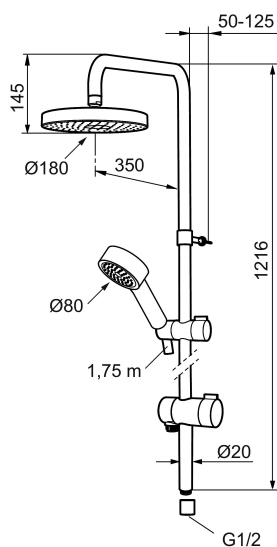

MORA MMIX S5 shower system

Mora MMIX kombinerar en formskön och ergonomisk design med en energieffektiv insida. Designen präglas av en smekamt böljande geometri och förmedlar en tidlös och sammanhängande stil över hela serien. Vårt unika miljökoncept EcoSafe™ ligger till grund för utvecklingsarbetet och bidrar till låg energiförbrukning och långsiktig miljöhänsyn.

Art.nr: 130313 **RSK:** 8180933 **Flöde 3 bar:** 12,0 l/min

Utförande: Krom

- Omkastare med keramisk tätning
- Metallomspunnen slang 1750 mm, PVC- och BPA-fri innerslang
- Med antikalksystemet "Easy-Clean"
- Duschröret kan kapas vid behov
- Justerbart väggfäste
- Omkastaren kan monteras med vredet framåt eller åt sidan
- Eco (energi- och vattenbesparande handdusch 9 l/min, taksil 12 l/min)