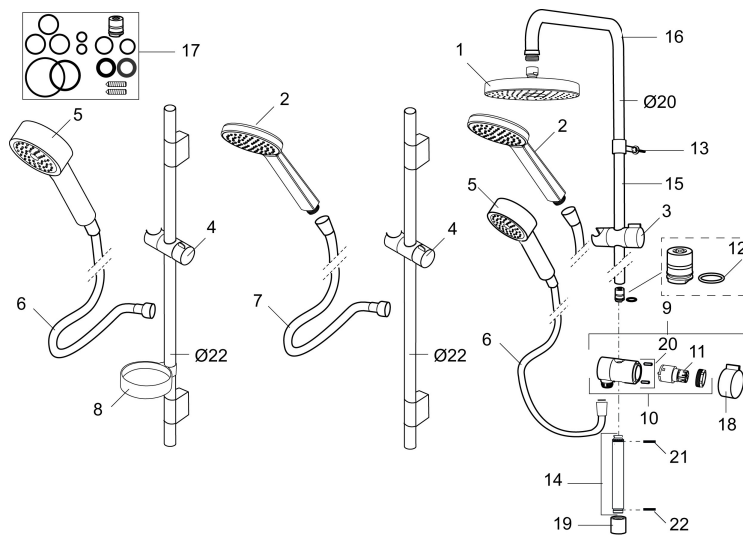

Art.nr: 130313 **RSK:** 8180933 **Flöde 3 bar:** 12,0 l/min

Utförande: Krom

- Omkastare med keramisk tätning
- Metallomspunnen slang 1750 mm, PVC- och BPA-fri innerslang
- Med antikalksystemet "Easy-Clean"
- Duschröret kan kapas vid behov
- Justerbart väggfäste
- Omkastaren kan monteras med vredet framåt eller åt sidan
- Eco (energi- och vattenbesparande handdusch 9 l/min, taksil 12 l/min)

PRODUKTBeskrivning

MORA MMIX S5 shower system

Mora MMIX kombinerar en formskön och ergonomisk design med en energieffektiv insida. Designen präglas av en smeksamt böljande geometri och förmedlar en tidlös och sammanhängande stil över hela serien. Vårt unika miljökoncept EcoSafe™ ligger till grund för utvecklingsarbetet och bidrar till låg energiförbrukning och långsiktig miljöhänsyn.

Art.nr: 130313

RSK: 8180933

Reservdelslista

NR.	ART.NR	RSK	BESKRIVNING
	139912.AE	8221715	Distansring för 18, 20 och 22 mm rör, till tvålköpp 409416
1	209544	8180716	Taxsil S5 180 mm, svart silplatta
1	209545	8180717	Taxsil S6 180 mm, fkr silplatta
2	130374	8275308	Handdusch till S6
3	409418.AE	8284740	Gliddel
4	130363.AE	8762730	Gliddel
5	130361	8199196	Handdusch
6	139835.AE	8199159	Metallomspunnen duschslang 1750 mm, krom
7	130365.AE	8251937	Duschslang 1750 mm, silver
8	409416	8185645	Tvålköpp
9	409422	8541659	Duschomkastare, komplett
10	409430.AE	8541683	Duschomkastare (utan ratt)
11	409417.AA	8541628	Insats Mora shower system, butiksförpackad
12	639173.AE	8295314	O-ring (15,1 x 1,6), 2 st

NR.	ART.NR	RSK	BESKRIVNING
13	139906.AE	8180378	Duschrörsklammer 20 mm
14	209549.AE	8180946	Anslutningsrör
15	209548.AE	8180944	Underrör
16	209550.AE	8180947	Överrör
17	409425.AE	8346925	Reservdelspåse till Mora shower system
18	409443.AE	8295326	Vred till omkastare
19	209291.AE	8295321	Övergångsnippel G1/2 - M18x1
20	139812.AE	8295323	Stoppskruv M5x20
21	309246.AE	8295312	O-ring (13,1 x 1,6)
22	609029.AE	8295315	O-ring (16,1 x 1,6)