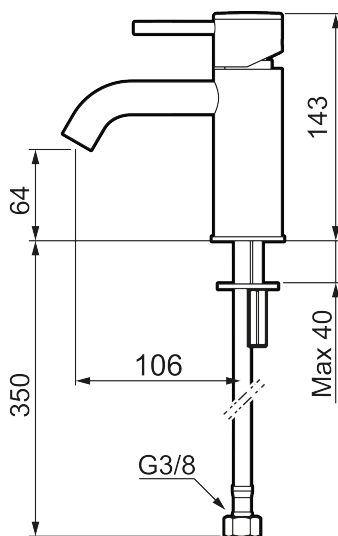

Unike funksjoner

Tilbakeslagssikring 

MORA INXX II soft, small servantbatteri

INXX II servantkran finnes i tre ulike høyder der small er en lav kran som er tilpasset for mindre håndvask. Med en holdbar mattsvart nyanse og servantkranens stilrene form, øker INXX II soft baderommets komfort og gir en følelse av kvalitet og eleganse. Blandebatteriet er testet og godkjent ut fra gjeldende byggeregler og det er energieffektivt, noe som innebærer at man får et lavere vann- og energiforbruk uten å gi avkall på komforten. Bunnventil finnes som tilbehør i samme nyanse.

- Vannmengdebegrenser og temperatursperre
- Fleksible Soft PEX[®]-rør med 3/8" mutter

PRODUKTBESKRIVNING

MORA INXX II soft, small servantbatteri

INXX II servantkran finnes i tre ulike høyder der small er en lav kran som er tilpasset for mindre håndvask. Med en holdbar mattsvart nyanse og servantkranens stilrene form, øker INXX II soft baderommets komfort og gir en følelse av kvalitet og eleganse. Blandebatteriet er testet og godkjent ut fra gjeldende byggeregler og det er energieffektivt, noe som innebærer at man får et lavere vann- og energiforbruk uten å gi avkall på komforten. Bunnventil finnes som tilbehør i samme nyanse.

NR.	ART. NO.	NRF-NUMMER	BESKRIVELSE
1	409701.62AE	4295011	Spak, komplett, børstet messing PVD
2	409703.AE	4295014	Innsats
3	409706.AE	4295016	Strålesamler M16,5 utv., 5 l/min ved 2–6 bar
4	209518.AE	4294311	Festedetaljer, servantbatteri
5	409708.AE		Spak med ekstra lengde 172 mm, krom
5	409708.12AE		Spak med ekstra lengde 172 mm, matt sort
5	409708.22AE		Spak med ekstra lengde 172 mm, matt hvit
5	409708.44AE		Spak med ekstra lengde 172 mm, matt grå
5	409708.60AE		Spak med ekstra lengde 172 mm, polert messing PVD
5	409708.62AE		Spak med ekstra lengde 172 mm, børstet messing PVD