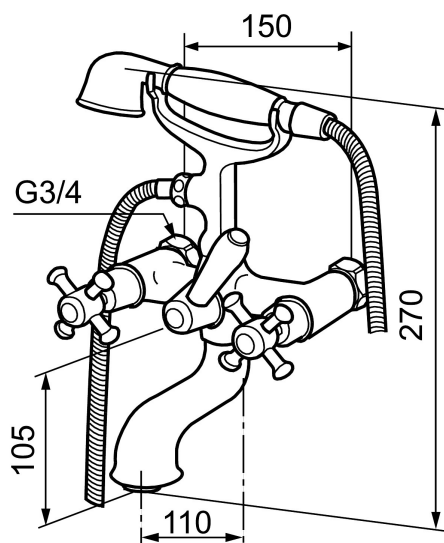

## Togrebsarmatur, Mora Classic

Mora Classic er en eksklusiv vandhaneserie, der genopliver de gamle designidealer med de runde og kraftige former. Alle dele er fremstillet i metal, i ægte Morakvalitet. Mora Classic karbatteri giver dig, ud over komfort og tryghed, den detalje, der skaber helheden i dit badeværelse. Keramisk tætning er standard. Moderne teknik i klassisk udformning, når den er bedst.

Artikel-nummer: 700624.0065 VVS: 726437590

Beskrivelse: Krom/guld

- Væghængt til kar og bruser.
- Med slange, håndbruser, fast tud og omskifter.
- 100 mm fremspring.
- 150-153 c/c.