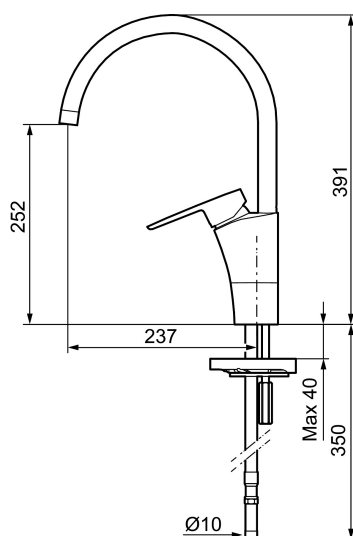

Etgrebsarmatur, Mora Cera K5

Køkkenet er i dag blevet til opholdsstue samt kreativt værksted for hele familien. Et moderne køkkenarmatur skal se godt ud, fungere fejlfrit og samtidigt bidrage til god hygiejne og høj sikkerhed. Der har vi fyldt Mora Cera med det man vil have i et køkken. Hensyn og kvalitet.

Artikel-nummer: 242100 VVS: 705890504 Flow 3 bar: 7,7 l/m

Beskrivelse: Krom, tilslutning Ø10

- Til køkkenvask.
- ESS (Energy Saving System).
- Med høj U-svingtud 60°, 85°, 110° eller 360° (begrænsningssæt for 60° eller 110° inkluderet) .
- 237 mm fremspring.
- Soft Closing og keramisk kartusche.
- Indbygget temperatur- og flowbegrænser.
- Eco (Energi- og vandbesparende perlator).
- Flexible tilslutningsslanger.
- Godkendt af Svenska Reumatikerförbundet.
- Hulmål Ø32-37 mm.
- **5 års trykgaranti.**