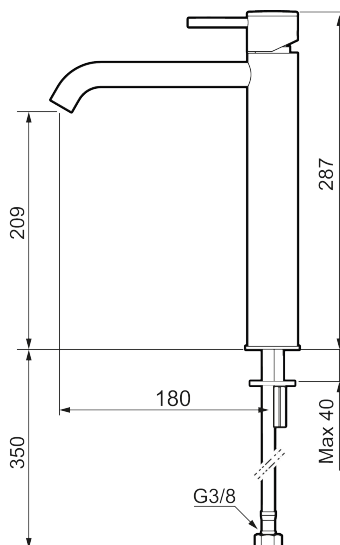

## MORA INXX II soft, high servantbatteri

INXX II servantkran finnes i tre ulike høyder der high er en høy kran tilpasset for en skålformet benkmontert vask. Med den elegante holdbare nyansen børstet messing og servantkranens stilrene form, øker INXX II soft baderommets komfort og gir en følelse av kvalitet og eleganse. Blandebatteriet er testet og godkjent ut fra gjeldende byggeregler og det er energieffektivt, noe som innebærer at man får et lavere vann- og energiforbruk uten å gi avkall på komforten. Bunnventil finnes som tilbehør i samme nyanse.

- Vannmengdebegrenser og temperatursperre
- Mora Eco konstantvannmengde 5 l/min ved 2-6 bar
- Fleksible Soft PEX®-rør med 3/8" mutter

PRODUKTBESKRIVNING