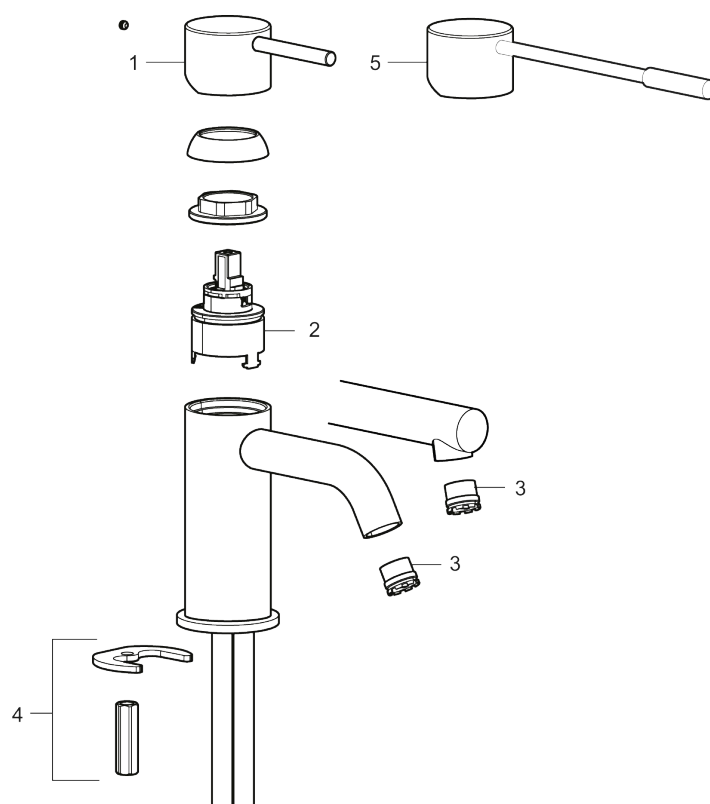

PRODUKTBESKRIVNING

MORA INXX II soft, high servantbatteri

INXX II servantkran finnes i tre ulike høyder der high er en høy kran tilpasset for en skålformet benkmontert vask.

Med den elegante holdbare nyansen børstet messing og servantkranens stilrene form, øker INXX II soft baderommets komfort og gir en følelse av kvalitet og eleganse. Blandebatteriet er testet og godkjent ut fra gjeldende byggeregler og det er energieffektivt, noe som innebærer at man får et lavere vann- og energiforbruk uten å gi avkall på komforten. Bunnventil finnes som tilbehør i samme nyanse.

Om serien

INXX II er en elegant og tidløs serie i en palett av nøye utvalgte nyanser. Kombinasjonen av høy kvalitet, stilren design og herlig komfort gjør den til den ultimate serien.

Art.no.: 273021.62CA

NRF-nummer: 4290474

Reservedelsliste

NR.	ART. NO.	NRF-NUMMER	BESKRIVELSE
1	409701.AE	4295012	Spak, komplett, krom
1	409701.12AE	4295006	Spak, komplett, matt sort
1	409701.22AE	4295007	Spak, komplett, matt hvit
1	409701.44AE	4295008	Spak, komplett, matt grå