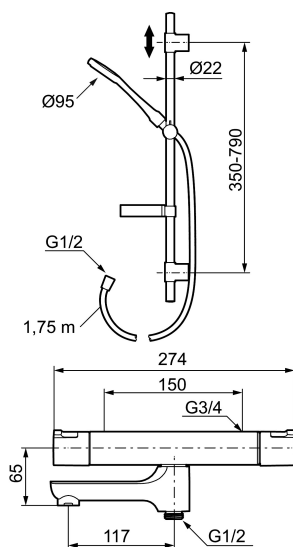

## MORA CERA bath & shower kit

**Art.nr:** 241805 **RSK:** 8344208 **Flöde 3 bar:** 10,0 l/min

**Utförande:** Krom, 150 c/c, energiklass avser blandare i kombination med handdusch

Består av:

### Mora Cera Badkarsblandare (art.nr. 240100):

- Utloppspip med inbyggd omkastare
- Säkerhetspär 38° och 42°
- Eco-stopp
- Piputsprång med väggbicka 181 mm
- Återströmningsskydd enligt EU-standard SS-EN 1717
- Extra greppvänliga vred, godkänd av reumatikerförbundet

### Mora Cera Duschanordning (art.nr. 130316):

- Metallomspunnen slang 1750 mm, PVC- och BPA-fri innerslang
- Med tvålköpp
- Med variabelt c/c-mått för befintliga skruvhål
- Med antikalksystem "Easy-Clean"
- Valbar anslutning med/utan luftinblandning
- Luftinblandning ger komfortflöde vid 6 l/min, maxflöde 10 l/min