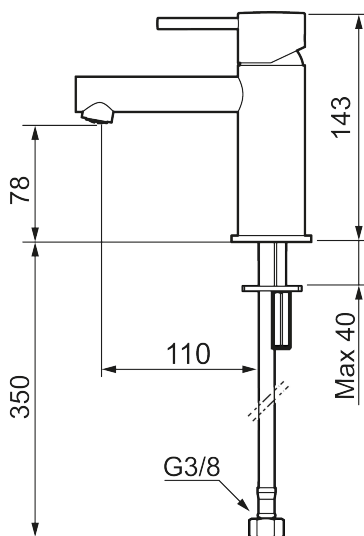

Unike funksjoner

Tilbakeslagssikring

MORA INXX II sharp, small servantbatteri

INXX II servantkran finnes i tre ulike høyder der small er en lav kran som er tilpasset for mindre håndvask. Med en holdbar mattgrå nyanse og servantkranens rette karakter med lang tut og lutende munnstykke – gjør INXX II sharp både pen og bekvem å bruke. Blandebatteriet er testet og godkjent ut fra gjeldende byggeregler og det er energieffektivt, noe som innebærer at man får et lavere vann- og energiforbruk uten å gi avkall på komforten. Bunnventil finnes som tilbehør i samme nyanse.

Om serien

INXX II er en elegant og tidløs serie i en palett av nøyte utvalgte nyanser. Kombinasjonen av høy kvalitet, stilren design og herlig komfort gjør den til den ultimate serien.

Art.no:	NRF-nummer:	Flow 3 bar: 4,5
273003.44CA	4290452	l/m
Utførende: Matt grå		

- Vannmengdebegrenser og temperatursperre
- Fleksible Soft PEX®-rør med 3/8" mutter