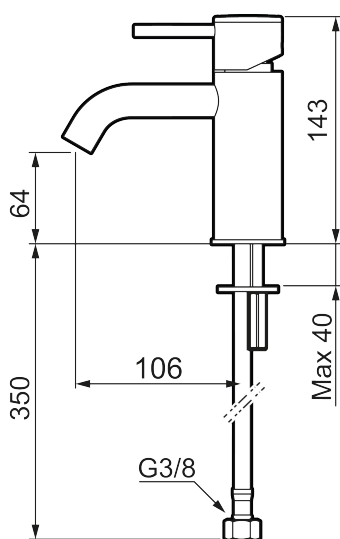

Unika egenskaper

Skyddsmodul 

INXX II soft, small tvättställsblandare

INXX II tvättställsblandare finns i tre olika höjder där small är en låg blandare anpassad för mindre handfat. Med en kromad hållbar nyans och tvättställsblandarens stilrena form, höjer INXX II soft badrummets komfort och ger en känsla av kvalitet och elegans. Blandaren är testad och godkänd utifrån de byggregler som finns och är energieffektiv, vilket innebär att den ger en lägre vatten- och energiförbrukning utan att ge avkall på komforten. Bottenventil finns som tillbehör i samma nyans.

Utförande: Krom

- Keramisk tätning
- Omställbar flödesbegränsning och temperaturspär
- Flexibla anslutningsrör i metallomspunnen Soft PEX[®], lekande G3/8
- Hålmått Ø34-37 mm

PRODUKTBESKRIVNING

INXX II soft, small
tvättställsblandare

NR.	ART.NR	RSK	BESKRIVNING
1	409701.62AE	8394081	Spak, komplett, borstad mässing PVD
2	409703.AE	8437060	Keramikinsats
3	409706.AE	8281571	Strålsamlare M16,5 utv., 5 l/min vid 2–6 bar
4	209518.AE	8346911	Fästdetaljer
5	409708.AE	8394122	Care-spak, komplett, krom
5	409708.12AE	8394123	Care-spak, komplett, mattsvart
5	409708.22AE	8394124	Care-spak, komplett, mattvit
5	409708.44AE	8394125	Care-spak, komplett, mattgrå
5	409708.60AE	8394126	Care-spak, komplett, polerad mässing PVD
5	409708.62AE	8394127	Care-spak, komplett, borstad mässing PVD