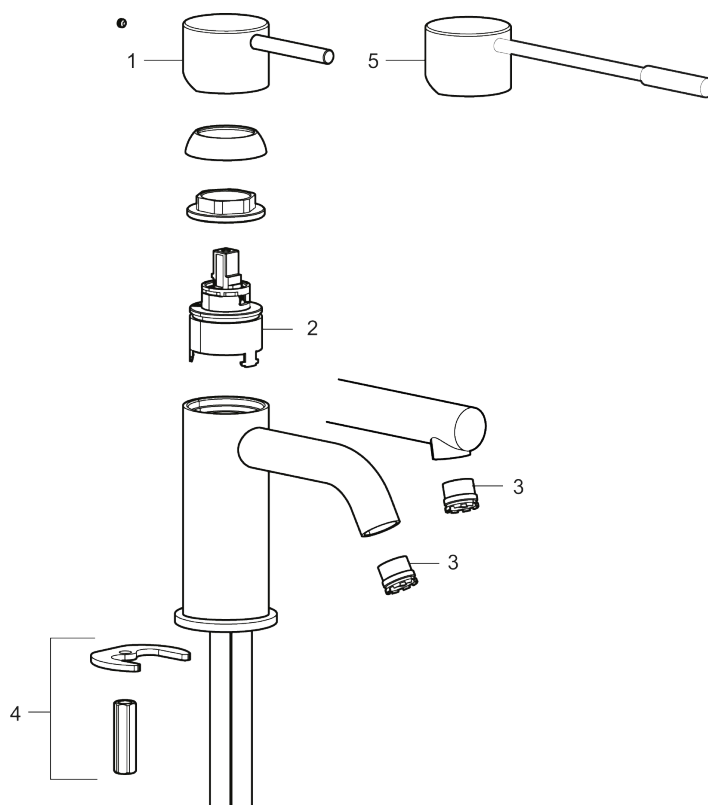

273001.12CA

VVS:

701495211

Flow 3 bar: 4,5

l/m

Beskrivelse: Matsort

- Til håndvask.
- 106 mm fremspring.
- Keramisk tætning.
- Indbygget temperatur- og flowbegrænser.
- Eco (Energi- og vandbesparende konstantvandstrømsperlator 5 l/min) ved 2-6 bar.
- Flexible tilslutningsslanger.
- Hulmål Ø34-37 mm.

PRODUKTBESKRIVELSE

MORA INXX II soft, small

INXX II håndvaskarmatur findes i tre forskellige højder, hvor small er et lavt armatur, der er tilpasset mindre håndvaske. I en slidstærk, matsort overflader og håndvaskarmaturets stilrene form højner INXX II soft badeværelsets standard og giver en følelse af kvalitet og elegance. Armaturet er testet og godkendt ud fra det gældende bygningsreglement og er energieffektivt, hvilket indebærer, at det giver et lavere vand- og energiforbrug uden at gå på kompromis med komforten. Bundventilen fås som tilbehør i samme overflader.

VVS: 701495211

273001.12CA

Reservedelsliste

NR.	ART.NO	VVS	BESKRIVELSE
1	409701.AE		Greb, komplet, krom
1	409701.12AE		Greb, komplet, matsort
1	409701.22AE		Greb, komplet, mathvid

NR.	ART.NO	VVS	BESKRIVELSE
1	409701.44AE		Greb, komplet, matgrå
1	409701.60AE		Greb, komplet, poleret messing PVD
1	409701.62AE		Greb, komplet, børstet messing PVD
2	409703.AE		Keramisk indstats
3	409706.AE		Strålsamler M16,5 udv., 5 l/min ved 2–6 bar
4	209518.AE	745148620	Monteringssæt til håndvaskarmatur
5	409708.AE	745146404	Handicapvenligt greb, L=172, krom
5	409708.12AE	745146411	Handicapvenligt greb, L=172, matsort
5	409708.22AE	745146410	Handicapvenligt greb, L=172, mathvid
5	409708.44AE	745146412	Handicapvenligt greb, L=172, matgrå
5	409708.60AE	745146485	Handicapvenligt greb, L=172, poleret messing PVD
5	409708.62AE	745146487	Handicapvenligt greb, L=172, børstet messing PVD