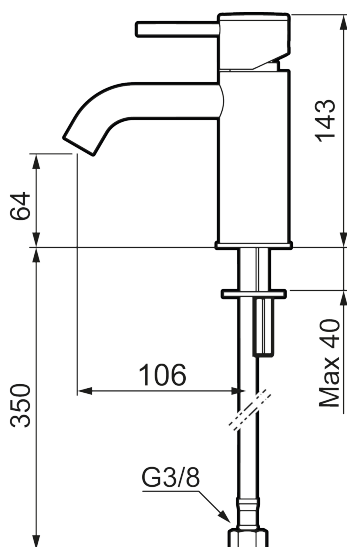

Unikke egenskaber

Tilbageløbssikring

MORA INXX II soft, small

INXX II håndvaskarmatur findes i tre forskellige højder, hvor small er et lavt armatur, der er tilpasset mindre håndvaske. I en slidstærk, matsort overflader og håndvaskarmaturets stilrene form højner INXX II soft badeværelsets standard og giver en følelse af kvalitet og elegance. Armaturet er testet og godkendt ud fra det gældende bygningsreglement og er energieffektivt, hvilket indebærer, at det giver et lavere vand- og energiforbrug uden at gå på kompromis med komforten. Bundventilen fås som tilbehør i samme overflader.

273001.12CA

VVS:

701495211

Flow 3 bar: 4,5

l/m

Beskrivelse: Matsort

- Til håndvask.
- 106 mm fremspring.
- Keramisk tætning.
- Indbygget temperatur- og flowbegrænser.
- Eco (Energi- og vandbesparende konstantvandstrømsperlator 5 l/min) ved 2-6 bar.
- Flexible tilslutningsslanger.
- Hulmål Ø34-37 mm.

PRODUKTBESKRIVELSE

MORA INXX II soft, small

INXX II håndvaskarmatur findes i tre forskellige højder, hvor small er et lavt armatur, der er tilpasset mindre håndvaske. I en slidstærk, matsort overflader og håndvaskarmaturets stilrene form højner INXX II soft badeværelsets standard og giver en følelse af kvalitet og elegance. Armaturet er testet og godkendt ud fra det gældende bygningsreglement og er energieffektivt, hvilket indebærer, at det giver et lavere vand- og energiforbrug uden at gå på kompromis med komforten. Bundventilen fås som tilbehør i samme overflader.